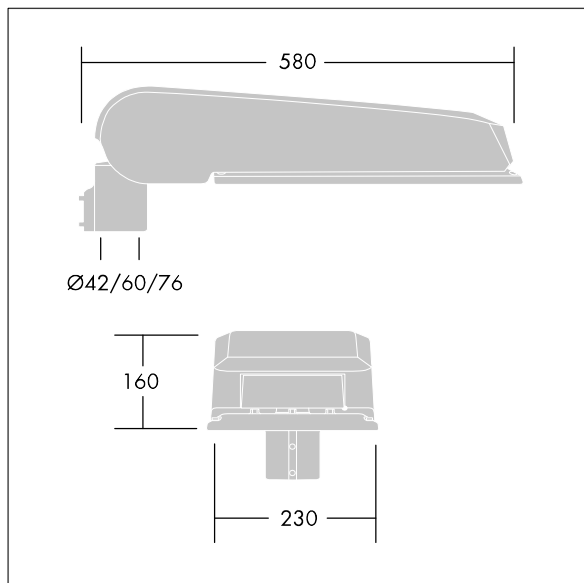

CivITEQ

Een groot model LED-straatverlichting lantaarn met 72 LEDs, aangedreven aan 350mA met Smalle Weg optiek. niet stuurbaar voorschakelapparaat. elektrische Klasse II, IP66, IK08. Behuizing: gegoten aluminium (EN AC-44300), (onbekend) Lichtgrijs, 150 geschuurd, getextureerd (nagenoeg RAL 9006). Afscherming: gehard vlak glas. Schroeven: roestvrij staal, Ecolubric® behandeld. Geleverd met Ø60mm spigotadapter die als post-top (0°/5°/10° tilt) of zij-invoer (-20°/-15°/-10°/-5°/0° tilt) kan worden gemonteerd. BPxyz: Autonome reductie bi-power (dubbel vermogen) (x: uur vóór middernacht, y: uur na middernacht, zz: reductie (%)) Compleet met 4000K LED.

Afmetingen 580 x 230 x 160 mm
 Armatuurvermogen: 73,2 W
 Lichtstroom van armatuur: 12893 lm
 Lichtrendement van armatuur: 176 lm/W
 Gewicht: 9,5 kg
 Scx: 0.115 m²

TLG_CTEQ_F_LMTP72LEDPDB.jpg

TLG_CETQ_M_L.wmf