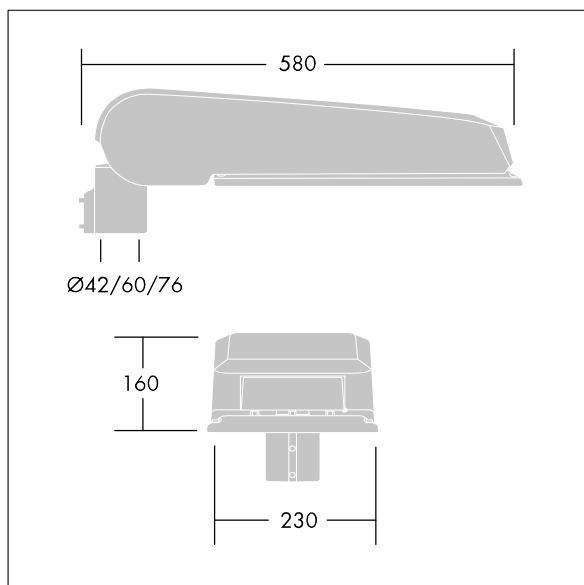

## CiviTEQ

Een groot model LED-straatverlichting lantaarn met 72 LEDs, aangedreven aan 350mA met Smalle Weg optiek. niet stuurbaar voorschakelapparaat. elektrische Klasse II, IP66, IK08. Behuizing: gegoten aluminium (EN AC-44300), (onbekend) Lichtgrijs, 150 geschuurd, getextureerd (nagenoeg RAL 9006). Afscherming: gehard vlak glas. Schroeven: roestvrij staal, Ecolubric® behandeld. Geleverd met Ø60mm spigotadapter die als post-top (0°/5°/10° tilt) of zij-invoer (-20°/-15°/-10°/-5°/0° tilt) kan worden gemonteerd. BPxyz: Autonome reductie bi-power (dubbel vermogen) (x: uur vóór middernacht, y: uur na middernacht, zz: reductie (%)) Compleet met 4000K LED.

Afmetingen 580 x 230 x 160 mm  
 Armatuurvermogen: 73,2 W  
 Lichtstroom van armatuur: 12893 lm  
 Lichtrendement van armatuur: 176 lm/W  
 Gewicht: 9,5 kg  
 Scx: 0.115 m<sup>2</sup>

TLG\_CTEQ\_F\_LMTP72LEDPDB.jpg