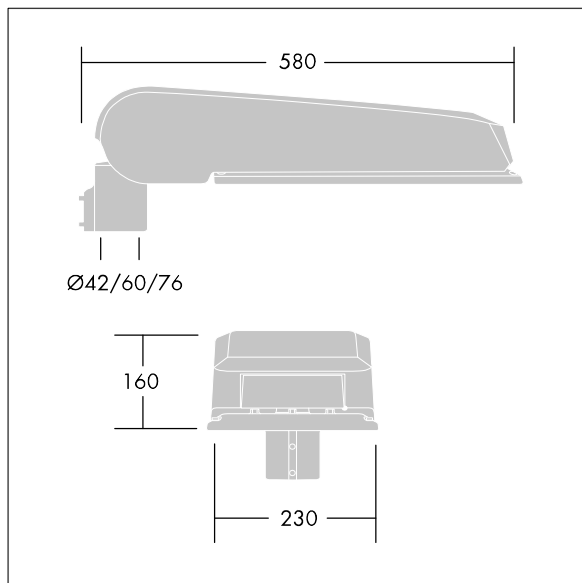

CivITEQ

Een groot model LED-straatverlichting lantaarn met 60 LEDs, aangedreven aan 700mA met Smalle Weg optiek. niet stuurbaar voorschakelapparaat. elektrische Klasse II, IP66, IK08. Behuizing: gegoten aluminium (EN AC-44300), (onbekend) Lichtgrijs, 150 geschuurd, getextureerd (nagenoeg RAL 9006). Afscherming: gehard vlak glas. Schroeven: roestvrij staal, Ecolubric® behandeld. Geleverd met Ø60mm spigotadapter die als post-top (0°/5°/10° tilt) of zij-invoer (-20°/-15°/-10°/-5°/0° tilt) kan worden gemonteerd. BPxyzz: Autonome reductie bi-power (dubbel vermogen) (x: uur vóór middernacht, y: uur na middernacht, zz: reductie (%)) Compleet met 4000K LED.

Afmetingen 580 x 230 x 160 mm
 Armatuurvermogen: 124,8 W
 Lichtstroom van armatuur: 19631 lm
 Lichtrendement van armatuur: 157 lm/W
 Gewicht: 9,39 kg
 Scx: 0.115 m²

TLG_CTEQ_F_LMTP72LEDPDB.jpg

TLG_CETQ_M_L.wmf