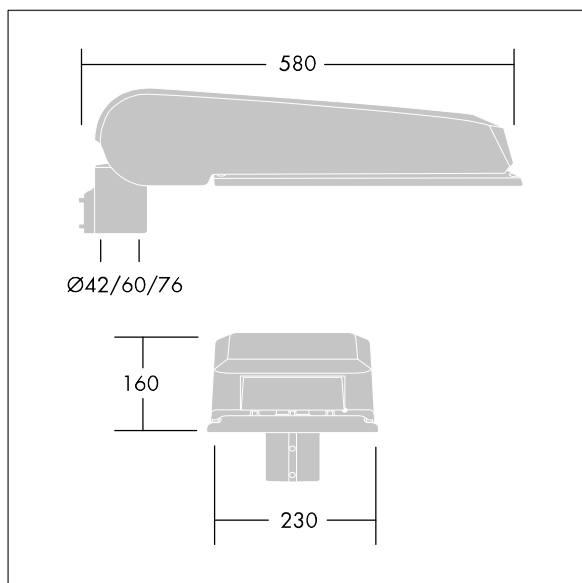

CivITEQ

Een groot model LED-straatverlichting lantaarn met 60 LEDs, aangedreven aan 500mA met Smalle Weg optiek. niet stuurbaar voorschakelapparaat. elektrische Klasse II, IP66, IK08. Behuizing: gegoten aluminium (EN AC-44300), (onbekend) Lichtgrijs, 150 geschuurd, getextureerd (nagenoeg RAL 9006). Afscherming: gehard vlak glas. Schroeven: roestvrij staal, Ecolubric® behandeld. Geleverd met Ø60mm spigotadapter die als post-top (0°/5°/10° tilt) of zij-invoer (-20°/-15°/-10°/-5°/0° tilt) kan worden gemonteerd. BPxyzz: Autonome reductie bi-power (dubbel vermogen) (x: uur vóór middernacht, y: uur na middernacht, zz: reductie (%)) Compleet met 4000K LED.

Afmetingen 580 x 230 x 160 mm
 Armatuurvermogen: 88,3 W
 Lichtstroom van armatuur: 14771 lm
 Lichtrendement van armatuur: 167 lm/W
 Gewicht: 9,39 kg
 Scx: 0.115 m²

TLG_CTEQ_F_LMTP72LEDPDB.jpg

TLG_CETQ_M_L.wmf