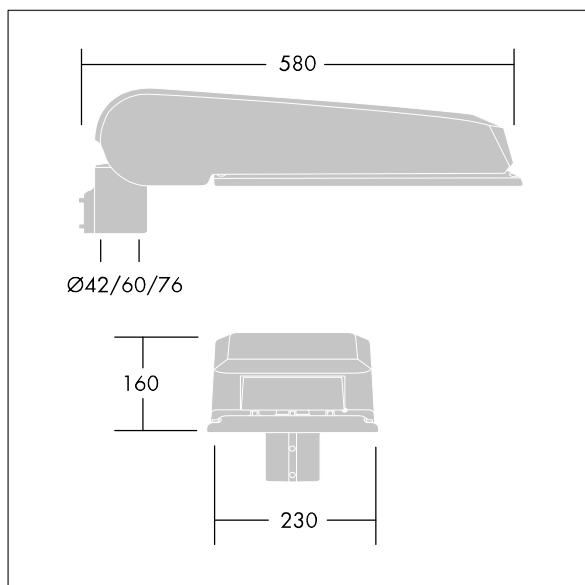

CiviTEQ

Een groot model LED-straatverlichting lantaarn met 60 LEDs, aangedreven aan 350mA met Smalle Weg optiek. niet stuurbaar voorschakelapparaat. elektrische Klasse II, IP66, IK08. Behuizing: gegoten aluminium (EN AC-44300), (onbekend) Lichtgrijs, 150 geschuurd, getextureerd (nagenoeg RAL 9006). Afscherming: gehard vlak glas. Schroeven: roestvrij staal, Ecolubric® behandeld. Geleverd met Ø60mm spigotadapter die als post-top (0°/5°/10° tilt) of zij-invoer (-20°/-15°/-10°/-5°/0° tilt) kan worden gemonteerd. BPxyz: Autonome reductie bi-power (dubbel vermogen) (x: uur vóór middernacht, y: uur na middernacht, zz: reductie (%)) Compleet met 4000K LED.

Afmetingen 580 x 230 x 160 mm
 Armatuurvermogen: 62,2 W
 Lichtstroom van armatuur: 10791 lm
 Lichtrendement van armatuur: 173 lm/W
 Gewicht: 9,39 kg
 Scx: 0.115 m²

TLG_CTEQ_F_LMTP72LEDPDB.jpg

TLG_CETQ_M_L.wmf