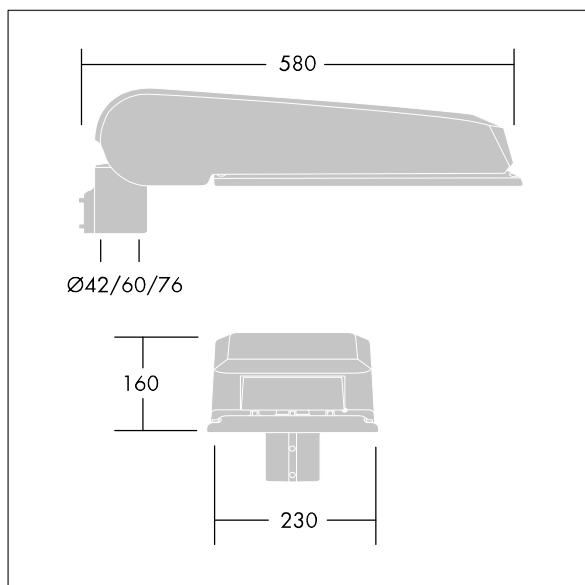

CivITEQ

Een groot model LED-straatverlichting lantaarn met 48 LEDs, aangedreven aan 700mA met Smalle Weg optiek. niet stuurbaar voorschakelapparaat. elektrische Klasse II, IP66, IK08. Behuizing: gegoten aluminium (EN AC-44300), (onbekend) Lichtgrijs, 150 geschuurd, getextureerd (nagenoeg RAL 9006). Afscherming: gehard vlak glas. Schroeven: roestvrij staal, Ecolubric® behandeld. Geleverd met Ø60mm spigotadapter die als post-top (0°/5°/10° tilt) of zij-invoer (-20°/-15°/-10°/-5°/0° tilt) kan worden gemonteerd. BPxyz: Autonome reductie bi-power (dubbel vermogen) (x: uur vóór middernacht, y: uur na middernacht, zz: reductie (%)) Compleet met 4000K LED.

Afmetingen 580 x 230 x 160 mm
 Armatuurvermogen: 100,4 W
 Lichtstroom van armatuur: 15900 lm
 Lichtrendement van armatuur: 158 lm/W
 Gewicht: 9,35 kg
 Scx: 0.115 m²

TLG_CTEQ_F_LMTP72LEDPDB.jpg

TLG_CETQ_M_L.wmf