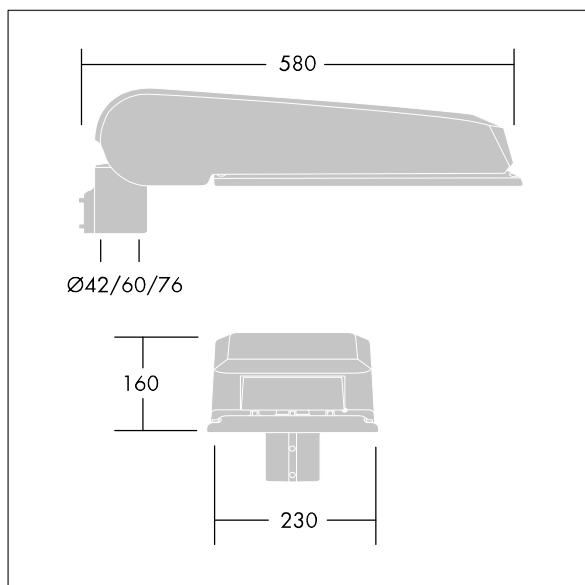

CivITEQ

Een groot model LED-straatverlichting lantaarn met 48 LEDs, aangedreven aan 500mA met Smalle Weg optiek. niet stuurbaar voorschakelapparaat. elektrische Klasse II, IP66, IK08. Behuizing: gegoten aluminium (EN AC-44300), (onbekend) Lichtgrijs, 150 geschuurd, getextureerd (nagenoeg RAL 9006). Afscherming: gehard vlak glas. Schroeven: roestvrij staal, Ecolubric® behandeld. Geleverd met Ø60mm spigotadapter die als post-top (0°/5°/10° tilt) of zij-invoer (-20°/-15°/-10°/-5°/0° tilt) kan worden gemonteerd. BPxyz: Autonome reductie bi-power (dubbel vermogen) (x: uur vóór middernacht, y: uur na middernacht, zz: reductie (%)) Compleet met 4000K LED.

Afmetingen 580 x 230 x 160 mm
 Armatuurvermogen: 70,7 W
 Lichtstroom van armatuur: 11898 lm
 Lichtrendement van armatuur: 168 lm/W
 Gewicht: 8,91 kg
 Scx: 0.115 m²

TLG_CTEQ_F_LMTP72LEDPDB.jpg

TLG_CETQ_M_L.wmf