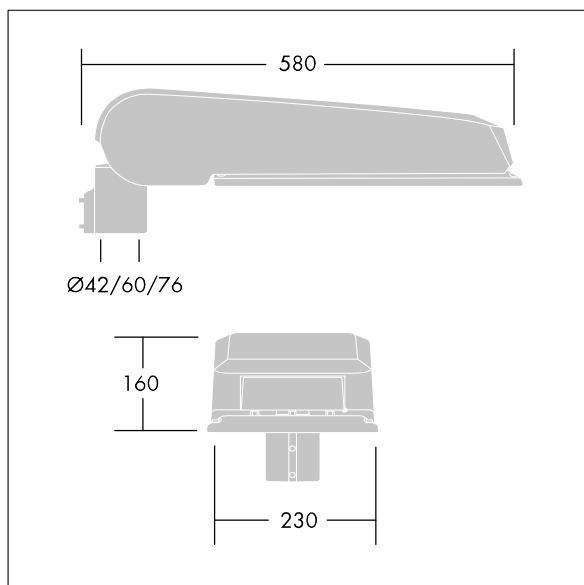

## CivITEQ

Een groot model LED-straatverlichting lantaarn met 48 LEDs, aangedreven aan 350mA met Smalle Weg optiek. niet stuurbaar voorschakelapparaat. elektrische Klasse II, IP66, IK08. Behuizing: gegoten aluminium (EN AC-44300), (onbekend) Lichtgrijs, 150 geschuurd, getextureerd (nagenoeg RAL 9006). Afscherming: gehard vlak glas. Schroeven: roestvrij staal, Ecolubric® behandeld. Geleverd met Ø60mm spigotadapter die als post-top (0°/5°/10° tilt) of zij-invoer (-20°/-15°/-10°/-5°/0° tilt) kan worden gemonteerd. BPxyzz: Autonome reductie bi-power (dubbel vermogen) (x: uur vóór middernacht, y: uur na middernacht, zz: reductie (%)) Compleet met 4000K LED.

Afmetingen 580 x 230 x 160 mm  
 Armatuurvermogen: 49,6 W  
 Lichtstroom van armatuur: 8667 lm  
 Lichtrendement van armatuur: 175 lm/W  
 Gewicht: 8,91 kg  
 Scx: 0.115 m<sup>2</sup>

TLG\_CTEQ\_F\_LMTP72LEDPDB.jpg