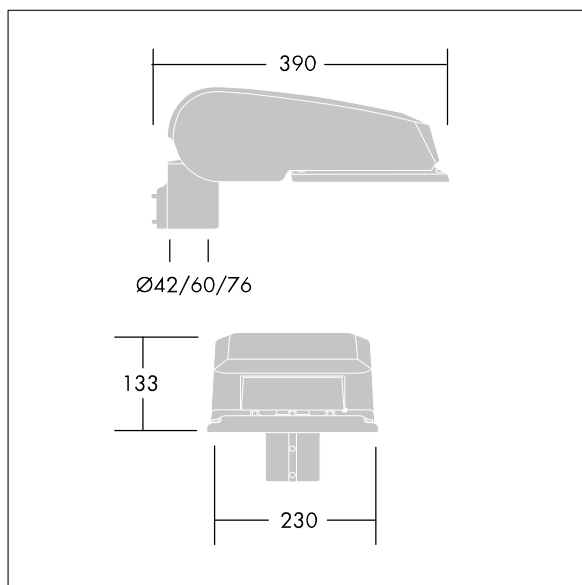

CiviTEQ

Een klein model LED-straatverlichting lantaarn met 36 LEDs, aangedreven aan 700mA met Smalle Weg optiek. niet stuurbaar voorschakelapparaat. elektrische Klasse II, IP66, IK08. Behuizing: gegoten aluminium (EN AC-44300), (onbekend) Lichtgrijs, 150 geschuurd, getextureerd (nagenoeg RAL 9006). Afscherming: gehard vlak glas. Schroeven: roestvrij staal, Ecolubric® behandeld. Geleverd met Ø60mm spigotadapter die als post-top (0°/5°/10° tilt) of zij-invoer (-20°/-15°/-10°/-5°/0° tilt) kan worden gemonteerd. BPxyzz: Autonome reductie bi-power (dubbel vermogen) (x: uur vóór middernacht, y: uur na middernacht, zz: reductie (%)) Compleet met 4000K LED.

Afmetingen 390 x 230 x 133 mm
 Armatuurvermogen: 74,5 W
 Lichtstroom van armatuur: 11747 lm
 Lichtrendement van armatuur: 158 lm/W
 Gewicht: 6,08 kg
 Scx: 0.077 m²

TLG_CTEQ_F_SMT36LEDPDB.jpg

TLG_CETQ_M_S.wmf