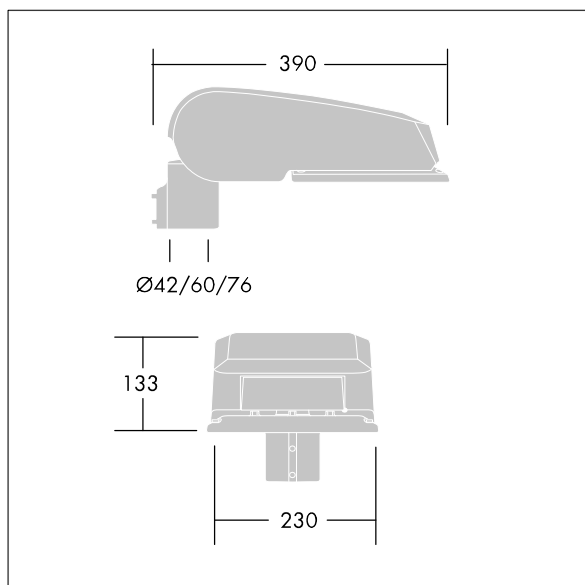

CiviTEQ

Een klein model LED-straatverlichting lantaarn met 36 LEDs, aangedreven aan 500mA met Smalle Weg optiek. niet stuurbaar voorschakelapparaat. elektrische Klasse II, IP66, IK08. Behuizing: gegoten aluminium (EN AC-44300), (onbekend) Lichtgrijs, 150 geschuurd, getextureerd (nagenoeg RAL 9006). Afscherming: gehard vlak glas. Schroeven: roestvrij staal, Ecolubric® behandeld. Geleverd met Ø60mm spigotadapter die als post-top (0°/5°/10° tilt) of zij-invoer (-20°/-15°/-10°/-5°/0° tilt) kan worden gemonteerd. BPxyz: Autonome reductie bi-power (dubbel vermogen) (x: uur vóór middernacht, y: uur na middernacht, zz: reductie (%)) Compleet met 4000K LED.

Afmetingen 390 x 230 x 133 mm
 Armatuurvermogen: 52,6 W
 Lichtstroom van armatuur: 8853 lm
 Lichtrendement van armatuur: 168 lm/W
 Gewicht: 6,08 kg
 Scx: 0.077 m²

TLG_CTEQ_F_SMTp36LEDPDB.jpg

TLG_CETQ_M_S.wmf