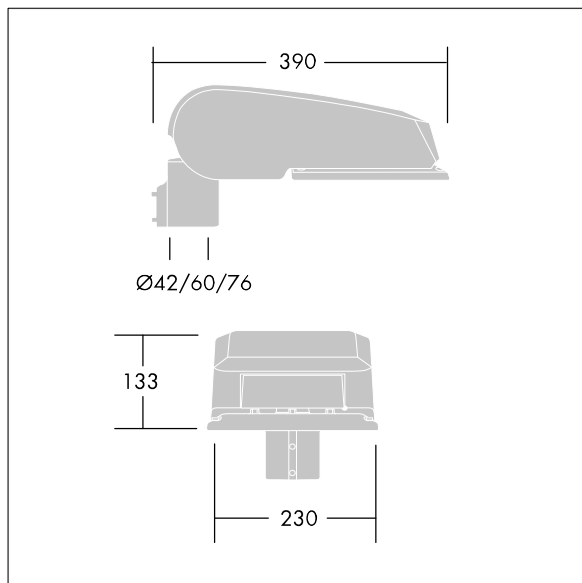

## CiviTEQ

Een klein model LED-straatverlichting lantaarn met 36 LEDs, aangedreven aan 500mA met Smalle Weg optiek. niet stuurbaar voorschakelapparaat. elektrische Klasse II, IP66, IK08. Behuizing: gegoten aluminium (EN AC-44300), (onbekend) Lichtgrijs, 150 geschuurd, getextureerd (nagenoeg RAL 9006). Afscherming: gehard vlak glas. Schroeven: roestvrij staal, Ecolubric® behandeld. Geleverd met Ø60mm spigotadapter die als post-top (0°/5°/10° tilt) of zij-invoer (-20°/-15°/-10°/-5°/0° tilt) kan worden gemonteerd. BPxyz: Autonome reductie bi-power (dubbel vermogen) (x: uur vóór middernacht, y: uur na middernacht, zz: reductie (%)) Compleet met 4000K LED.

Afmetingen 390 x 230 x 133 mm  
 Armatuurvermogen: 52,6 W  
 Lichtstroom van armatuur: 8853 lm  
 Lichtrendement van armatuur: 168 lm/W  
 Gewicht: 6,08 kg  
 Scx: 0.077 m<sup>2</sup>

TLG\_CTEQ\_F\_SMTp36LEDPDB.jpg