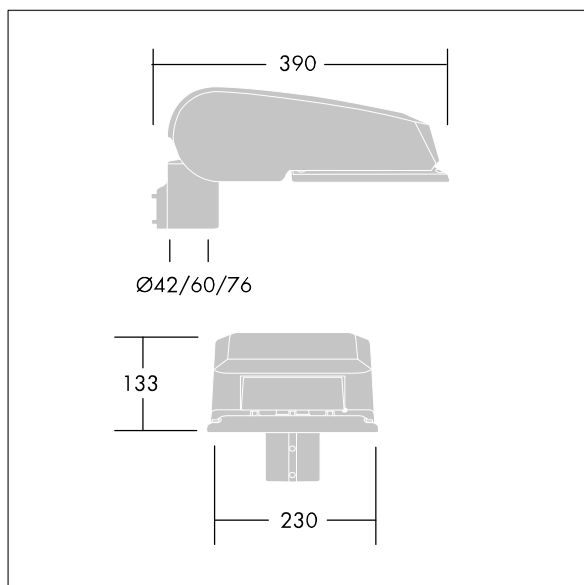

CiviTEQ

Een klein model LED-straatverlichting lantaarn met 36 LEDs, aangedreven aan 350mA met Smalle Weg optiek. niet stuurbaar voorschakelapparaat. elektrische Klasse II, IP66, IK08. Behuizing: gegoten aluminium (EN AC-44300), (onbekend) Lichtgrijs, 150 geschuurd, getextureerd (nagenoeg RAL 9006). Afscherming: gehard vlak glas. Schroeven: roestvrij staal, Ecolubric® behandeld. Geleverd met Ø60mm spigotadapter die als post-top (0°/5°/10° tilt) of zij-invoer (-20°/-15°/-10°/-5°/0° tilt) kan worden gemonteerd. BPxyz: Autonome reductie bi-power (dubbel vermogen) (x: uur vóór middernacht, y: uur na middernacht, zz: reductie (%)) Compleet met 4000K LED.

Afmetingen 390 x 230 x 133 mm
 Armatuurvermogen: 36,9 W
 Lichtstroom van armatuur: 6469 lm
 Lichtrendement van armatuur: 175 lm/W
 Gewicht: 6,08 kg
 Scx: 0.077 m²

TLG_CTEQ_F_SMT36LEDPDB.jpg

TLG_CETQ_M_S.wmf