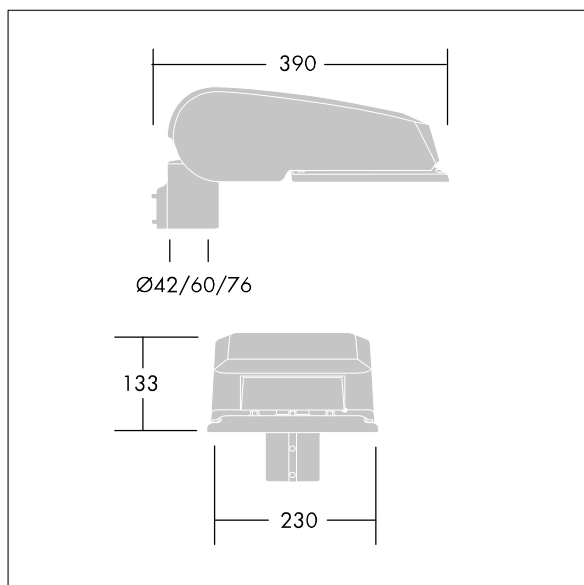

CiviTEQ

Een klein model LED-straatverlichting lantaarn met 36 LEDs, aangedreven aan 350mA met Smalle Weg optiek. niet stuurbaar voorschakelapparaat. elektrische Klasse II, IP66, IK08. Behuizing: gegoten aluminium (EN AC-44300), (onbekend) Lichtgrijs, 150 geschuurd, getextureerd (nagenoeg RAL 9006). Afscherming: gehard vlak glas. Schroeven: roestvrij staal, Ecolubric® behandeld. Geleverd met Ø60mm spigotadapter die als post-top (0°/5°/10° tilt) of zij-invoer (-20°/-15°/-10°/-5°/0° tilt) kan worden gemonteerd. BPxyz: Autonome reductie bi-power (dubbel vermogen) (x: uur vóór middernacht, y: uur na middernacht, zz: reductie (%)) Compleet met 4000K LED.

Afmetingen 390 x 230 x 133 mm
 Armatuurvermogen: 36,9 W
 Lichtstroom van armatuur: 6469 lm
 Lichtrendement van armatuur: 175 lm/W
 Gewicht: 6,08 kg
 Scx: 0.077 m²

TLG_CTEQ_F_SMTP36LEDPDB.jpg

TLG_CETQ_M_S.wmf