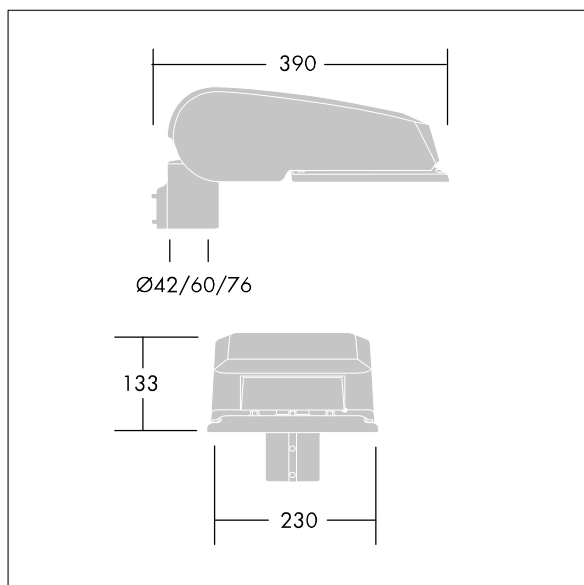

## CiviTEQ

Een klein model LED-straatverlichting lantaarn met 24 LEDs, aangedreven aan 1,05A met Smalle Weg optiek. niet stuurbaar voorschakelapparatuur. elektrische Klasse II, IP66, IK08. Behuizing: gegoten aluminium (EN AC-44300), (onbekend) Lichtgrijs, 150 geschuurd, getextureerd (nagenoeg RAL 9006). Afscherming: gehard vlak glas. Schroeven: roestvrij staal, Ecolubric® behandeld. Geleverd met Ø60mm spigotadapter die als post-top (0°/5°/10° tilt) of zij-invoer (-20°/-15°/-10°/-5°/0° tilt) kan worden gemonteerd. BPxyzz: Autonome reductie bi-power (dubbel vermogen) (x: uur vóór middernacht, y: uur na middernacht, zz: reductie (%)) Compleet met 4000K LED.

Afmetingen 390 x 230 x 133 mm  
 Armatuurvermogen: 77,5 W  
 Lichtstroom van armatuur: 10977 lm  
 Lichtrendement van armatuur: 142 lm/W  
 Gewicht: 5,81 kg  
 Scx: 0.077 m<sup>2</sup>

TLG\_CTEQ\_F\_SMTp36LEDPDB.jpg