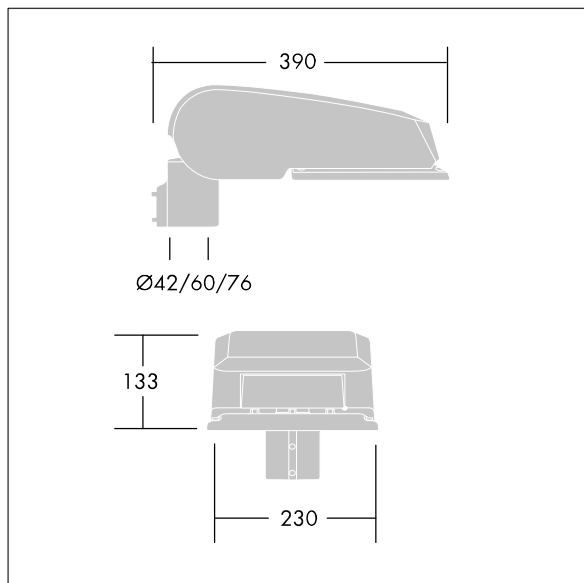

CiviTEQ

Een klein model LED-straatverlichting lantaarn met 24 LEDs, aangedreven aan 500mA met Smalle Weg optiek. niet stuurbaar voorschakelapparaat. elektrische Klasse II, IP66, IK08. Behuizing: gegoten aluminium (EN AC-44300), (onbekend) Lichtgrijs, 150 geschuurd, getextureerd (nagenoeg RAL 9006). Afscherming: gehard vlak glas. Schroeven: roestvrij staal, Ecolubric® behandeld. Geleverd met Ø60mm spigotadapter die als post-top (0°/5°/10° tilt) of zij-invoer (-20°/-15°/-10°/-5°/0° tilt) kan worden gemonteerd. BPxyzz: Autonome reductie bi-power (dubbel vermogen) (x: uur vóór middernacht, y: uur na middernacht, zz: reductie (%)) Compleet met 4000K LED.

Afmetingen 390 x 230 x 133 mm
 Armatuurvermogen: 36,3 W
 Lichtstroom van armatuur: 5949 lm
 Lichtrendement van armatuur: 164 lm/W
 Gewicht: 5,74 kg
 Scx: 0.077 m²

TLG_CTEQ_F_SMTp36LEDPDB.jpg

TLG_CETQ_M_S.wmf