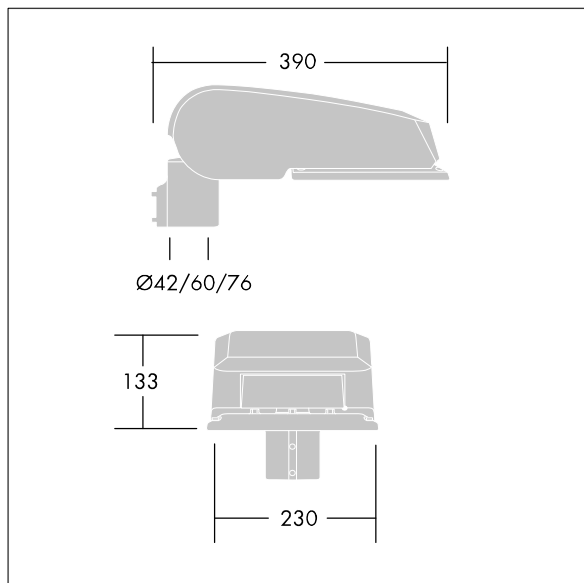

CiviTEQ

Een klein model LED-straatverlichting lantaarn met 24 LEDs, aangedreven aan 500mA met Smalle Weg optiek. niet stuurbaar voorschakelapparaat. elektrische Klasse II, IP66, IK08. Behuizing: gegoten aluminium (EN AC-44300), (onbekend) Lichtgrijs, 150 geschuurd, getextureerd (nagenoeg RAL 9006). Afscherming: gehard vlak glas. Schroeven: roestvrij staal, Ecolubric® behandeld. Geleverd met Ø60mm spigotadapter die als post-top (0°/5°/10° tilt) of zij-invoer (-20°/-15°/-10°/-5°/0° tilt) kan worden gemonteerd. BPxyzz: Autonome reductie bi-power (dubbel vermogen) (x: uur vóór middernacht, y: uur na middernacht, zz: reductie (%)) Compleet met 4000K LED.

Afmetingen 390 x 230 x 133 mm
 Armatuurvermogen: 36,3 W
 Lichtstroom van armatuur: 5949 lm
 Lichtrendement van armatuur: 164 lm/W
 Gewicht: 5,74 kg
 Scx: 0.077 m²

TLG_CTEQ_F_SMT36LEDPDB.jpg

TLG_CETQ_M_S.wmf