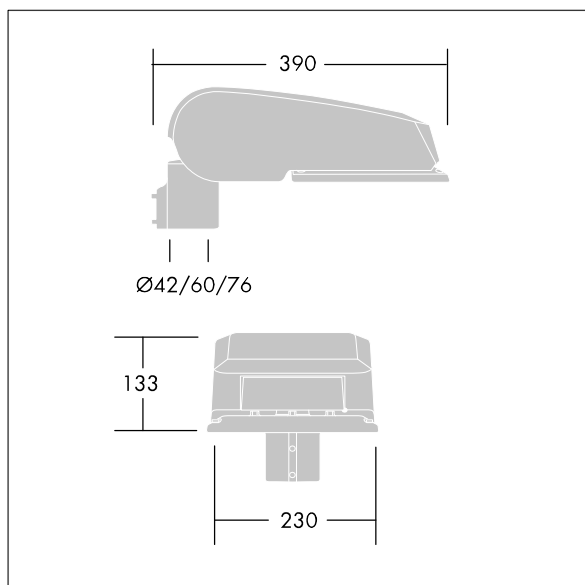

CiviTEQ

Een klein model LED-straatverlichting lantaarn met 24 LEDs, aangedreven aan 350mA met Smalle Weg optiek. niet stuurbaar voorschakelapparatuur. elektrische Klasse II, IP66, IK08. Behuizing: gegoten aluminium (EN AC-44300), (onbekend) Lichtgrijs, 150 geschuurd, getextureerd (nagenoeg RAL 9006). Afscherming: gehard vlak glas. Schroeven: roestvrij staal, Ecolubric® behandeld. Geleverd met Ø60mm spigotadapter die als post-top (0°/5°/10° tilt) of zij-invoer (-20°/-15°/-10°/-5°/0° tilt) kan worden gemonteerd. BPxyz: Autonome reductie bi-power (dubbel vermogen) (x: uur vóór middernacht, y: uur na middernacht, zz: reductie (%)) Compleet met 4000K LED.

Afmetingen 390 x 230 x 133 mm
 Armatuurvermogen: 25,7 W
 Lichtstroom van armatuur: 4334 lm
 Lichtrendement van armatuur: 169 lm/W
 Gewicht: 5,74 kg
 Scx: 0.077 m²

TLG_CTEQ_F_SMTP36LEDPDB.jpg

TLG_CETQ_M_S.wmf