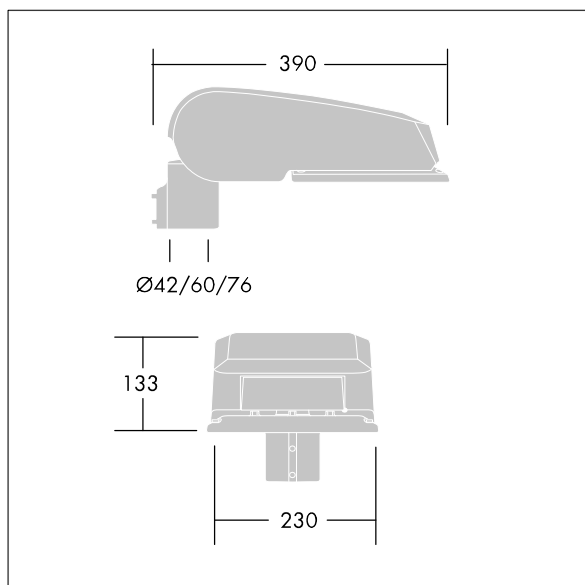

## CiviTEQ

Een klein model LED-straatverlichting lantaarn met 24 LEDs, aangedreven aan 350mA met Smalle Weg optiek. niet stuurbaar voorschakelapparaat. elektrische Klasse II, IP66, IK08. Behuizing: gegoten aluminium (EN AC-44300), (onbekend) Lichtgrijs, 150 geschuurd, getextureerd (nagenoeg RAL 9006). Afscherming: gehard vlak glas. Schroeven: roestvrij staal, Ecolubric® behandeld. Geleverd met Ø60mm spigotadapter die als post-top (0°/5°/10° tilt) of zij-invoer (-20°/-15°/-10°/-5°/0° tilt) kan worden gemonteerd. BPxyz: Autonome reductie bi-power (dubbel vermogen) (x: uur vóór middernacht, y: uur na middernacht, zz: reductie (%)) Compleet met 4000K LED.

Afmetingen 390 x 230 x 133 mm  
 Armatuurvermogen: 25,7 W  
 Lichtstroom van armatuur: 4334 lm  
 Lichtrendement van armatuur: 169 lm/W  
 Gewicht: 5,74 kg  
 Scx: 0.077 m<sup>2</sup>

TLG\_CTEQ\_F\_SMTP36LEDPDB.jpg