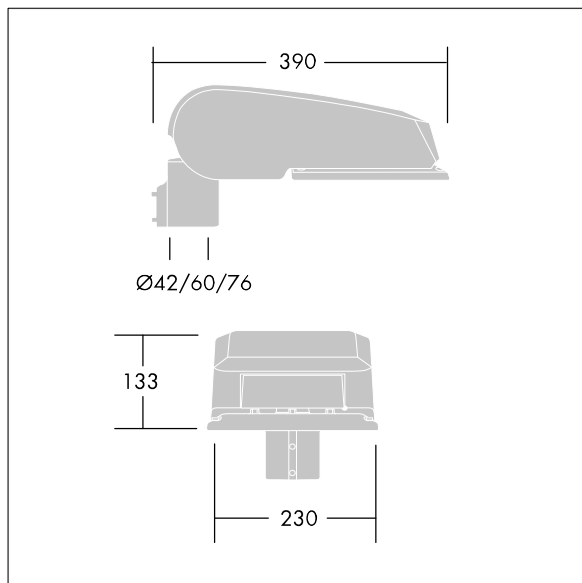

## CiviTEQ

Een klein model LED-straatverlichting lantaarn met 12 LEDs, aangedreven aan 700mA met Smalle Weg optiek. niet stuurbaar voorschakelapparaat. elektrische Klasse II, IP66, IK08. Behuizing: gegoten aluminium (EN AC-44300), (onbekend) Lichtgrijs, 150 geschuurd, getextureerd (nagenoeg RAL 9006). Afscherming: gehard vlak glas. Schroeven: roestvrij staal, Ecolubric® behandeld. Geleverd met Ø60mm spigotadapter die als post-top (0°/5°/10° tilt) of zij-invoer (-20°/-15°/-10°/-5°/0° tilt) kan worden gemonteerd. BPxyz: Autonome reductie bi-power (dubbel vermogen) (x: uur vóór middernacht, y: uur na middernacht, zz: reductie (%)) Compleet met 4000K LED.

Afmetingen 390 x 230 x 133 mm  
 Armatuurvermogen: 26,6 W  
 Lichtstroom van armatuur: 4032 lm  
 Lichtrendement van armatuur: 152 lm/W  
 Gewicht: 5,65 kg  
 Scx: 0.077 m<sup>2</sup>

TLG\_CTEQ\_F\_SMTp36LEDPDB.jpg