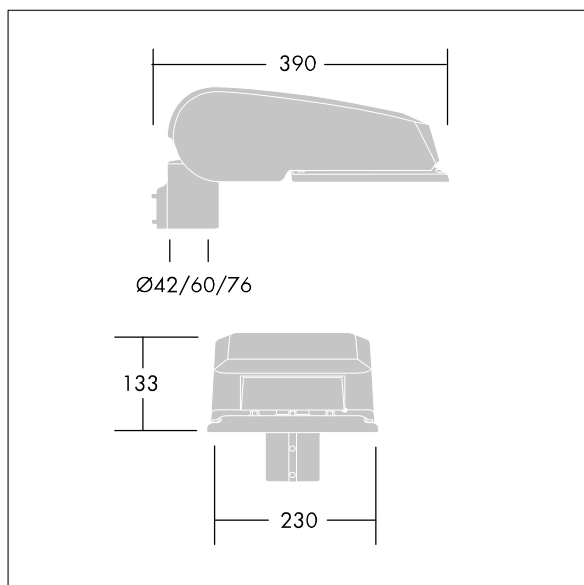

CiviTEQ

Een klein model LED-straatverlichting lantaarn met 12 LEDs, aangedreven aan 350mA met Smalle Weg optiek. niet stuurbaar voorschakelapparaat. elektrische Klasse II, IP66, IK08. Behuizing: gegoten aluminium (EN AC-44300), (onbekend) Lichtgrijs, 150 geschuurd, getextureerd (nagenoeg RAL 9006). Afscherming: gehard vlak glas. Schroeven: roestvrij staal, Ecolubric® behandeld. Geleverd met Ø60mm spigotadapter die als post-top (0°/5°/10° tilt) of zij-invoer (-20°/-15°/-10°/-5°/0° tilt) kan worden gemonteerd. BPxyz: Autonome reductie bi-power (dubbel vermogen) (x: uur vóór middernacht, y: uur na middernacht, zz: reductie (%)) Compleet met 4000K LED.

Afmetingen 390 x 230 x 133 mm
 Armatuurvermogen: 13,8 W
 Lichtstroom van armatuur: 2176 lm
 Lichtrendement van armatuur: 158 lm/W
 Gewicht: 5,65 kg
 Scx: 0.077 m²

TLG_CTEQ_F_SMTP36LEDPDB.jpg

TLG_CETQ_M_S.wmf