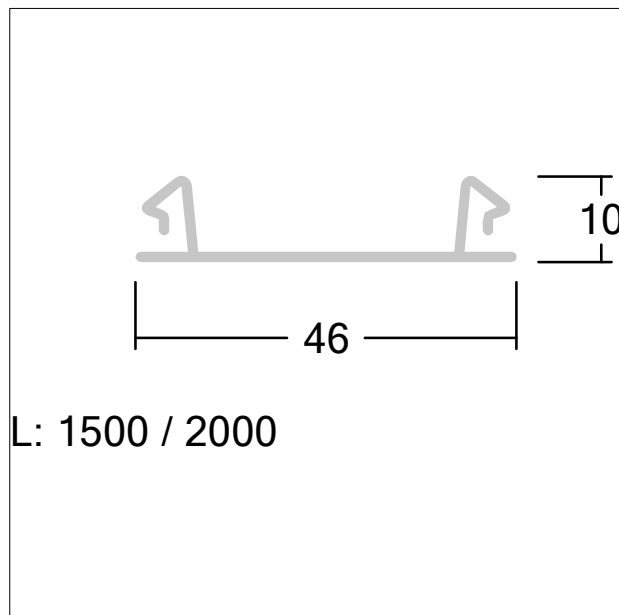

Afdekstrook

Afschermstrips voor de montagerail of het kabelkanaal gemaakt van plastic polypropyleen in wit. wit.

Afmetingen 1997 x 46 x 10 mm

Gewicht: 0,14 kg

ZS_TEC_F_Abdeckstreifen.jpg

TL_CONTUS_M_cover_strip.wmf