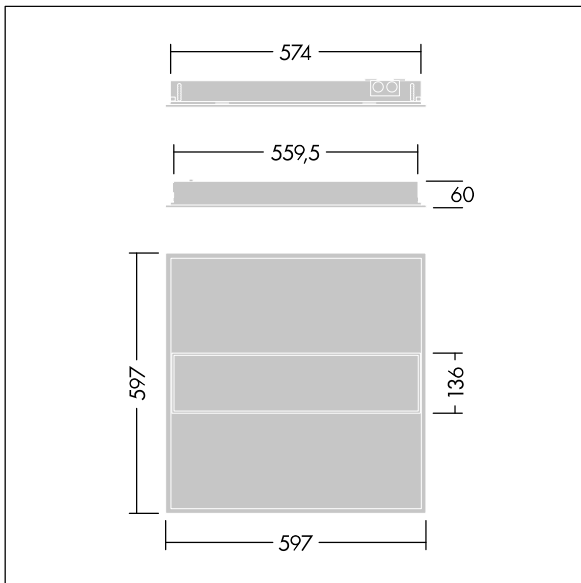

IQ Beam

THORN

96636076 IQ BEAM HT 6300-840 MPT-F HF Q600

IQ Beam

Een modulaire ledarmatuur voor inbouw, met een lineaire optiek, voor gipsplatenplafonds en zichtbare en onzichtbare T-profielen. Vast vermogen, Converter (onbekend). elektrische Klasse I, IP20, schokweerstand: IK03. Behuizing: wit gelakt staal. Diffusor: microprismastructuur (onbekend) acryl met diffusiefolie. Geschikt voor inleginstallatie; optrekken ook mogelijk. Compleet met 4000K LED.

Afmetingen 597 x 597 x 60 mm

Armatuurvermogen: 50 W

Lichtstroom van armatuur: 6300 lm

Lichtrendement van armatuur: 126 lm/W

Gewicht: 4,22 kg

TLG_IQBM_F_HT_pers.jpg

TLG_IQBM_M_HT_P.wmf

Dit product bevat een lichtbron van energie-efficiëntieklasse C.