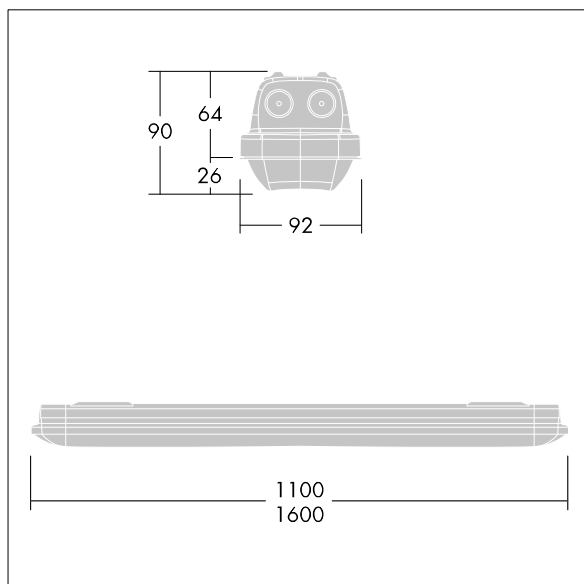

Aquaforce

Een IP66, stof- en vochtbestendige led-armatuur. elektronisch voorschakelapparaat met vast vermogen heeft optie om lumenopbrengst te schakelen aan de hand van twee dipschakelaars op de voorschakelapparaat (onbekend). Met medium straa spreiding, elektrische Klasse I. Overkapping: lichtgrijs polycarbonaat (PC). Diffusor: uitstekende transmissie opaal polycarbonaat (PC) met prisma's. Gepatenteerd klemmechanisme EasyClick voor klemloze montage of diffusor. Voor opbouw- of pendelmontage. Beugels voor een snelle opbouwmontage. Geschikt voor aan het plafond of aan de muur (zowel verticaal als horizontaal). Buismontage-, pendelketting- en draagkabelkits zijn apart verkrijgbaar. omgevingstemperatuur: 0°C tot +30°C. Compleet met 4000K LED. Armaturen worden altijd geleverd met de hoogst geconfigureerde lumenopbrengst. Raadpleeg de installatiehandleiding voor een gedetailleerde uitleg over schakelbare lumenopbrengst..

Afmetingen 1100 x 92 x 90 mm
 Armatuurvermogen: 29,7 W
 Lichtstroom van armatuur: 4390 lm
 Lichtrendement van armatuur: 148 lm/W
 Gewicht: 1,47 kg

TLG_AQUA_F_economy_1100MED.jpg

TLG_AQUP_M_LD1.wmf

Dit product bevat een lichtbron van energie-efficiëntieklasse D.