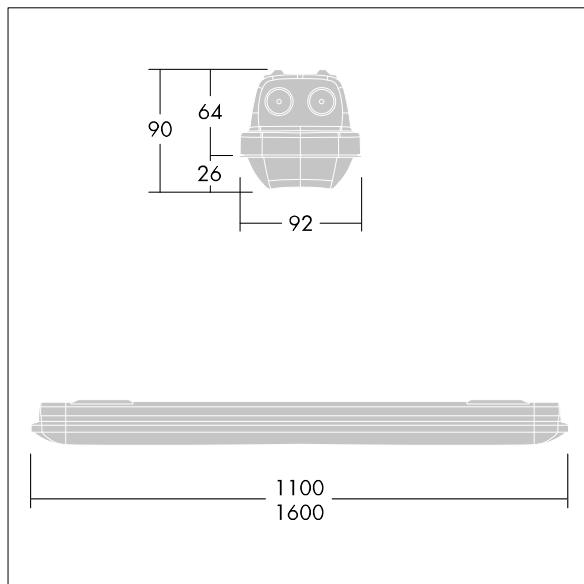

### Aquaforce

Een IP66, stof- en vochtbestendige led-armatuur. elektronisch voorschakelapparaat met vast vermogen heeft optie om lumenopbrengst te schakelen aan de hand van twee dipschakelaars op de voorschakelapparaat (onbekend). Met breed straalspreading, elektrische Klasse I. Overkapping: lichtgrijs polycarbonaat (PC). Diffusor: uitstekende transmissie opaal polycarbonaat (PC) met prisma's. Gepatenteerd klemmechanisme EasyClick voor klemloze montage of diffusor. Voor opbouw- of pendelmontage. Beugels voor een snelle opbouwmontage. Geschikt voor aan het plafond of aan de muur (zowel verticaal als horizontaal). Buismontage-, pendelketting- en draagkabelkits zijn apart verkrijgbaar. omgevingstemperatuur: 0°C tot +30°C. Compleet met 4000K LED. Armaturen worden altijd geleverd met de hoogst geconfigureerde lumenopbrengst. Raadpleeg de installatiehandleiding voor een gedetailleerde uitleg over schakelbare lumenopbrengst..

Afmetingen 1600 x 92 x 90 mm  
 Armatuurvermogen: 43,6 W  
 Lichtstroom van armatuur: 6130 lm  
 Lichtrendement van armatuur: 141 lm/W  
 Gewicht: 2 kg

TLG\_AQUA\_F\_economy\_1100MED.jpg

TLG\_AQUP\_M\_LD1.wmf