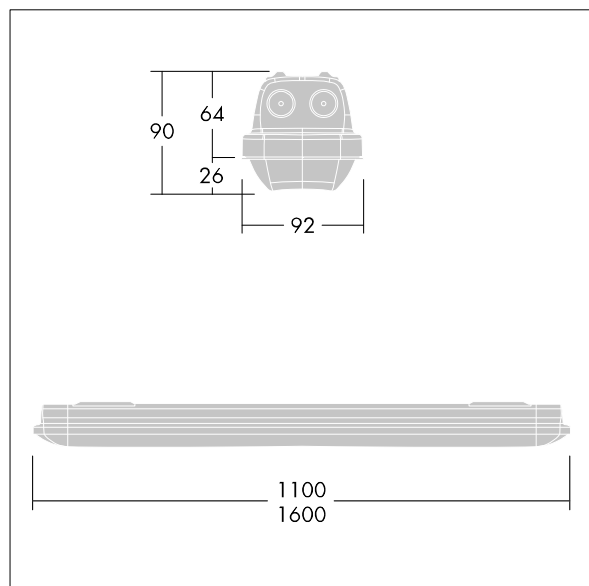

Aquaforce

Een IP66, stof- en vochtbestendige led-armatuur. elektronisch voorschakelapparaat met vast vermogen heeft optie om lumenopbrengst te schakelen aan de hand van twee dipschakelaars op de voorschakelapparaat (onbekend). Met breed straalspreading, elektrische Klasse I. Overkapping: lichtgrijs polycarbonaat (PC). Diffusor: uitstekende transmissie opaal polycarbonaat (PC) met prisma's. Gepatenteerd klemmechanisme EasyClick voor klemloze montage of diffusor. Voor opbouw- of pendelmontage. Beugels voor een snelle opbouwmontage. Geschikt voor aan het plafond of aan de muur (zowel verticaal als horizontaal). Buismontage-, pendelketting- en draagkabelkits zijn apart verkrijgbaar. omgevingstemperatuur: 0°C tot +30°C. Compleet met 4000K LED. Armaturen worden altijd geleverd met de hoogst geconfigureerde lumenopbrengst. Raadpleeg de installatiehandleiding voor een gedetailleerde uitleg over schakelbare lumenopbrengst..

Afmetingen 1100 x 92 x 90 mm
 Armatuurvermogen: 29,7 W
 Lichtstroom van armatuur: 4210 lm
 Lichtrendement van armatuur: 142 lm/W
 Gewicht: 1,47 kg

TLG_AQUA_F_economy_1100MED.jpg

TLG_AQUP_M_LD1.wmf

Dit product bevat een lichtbron van energie-efficiëntieklasse D.