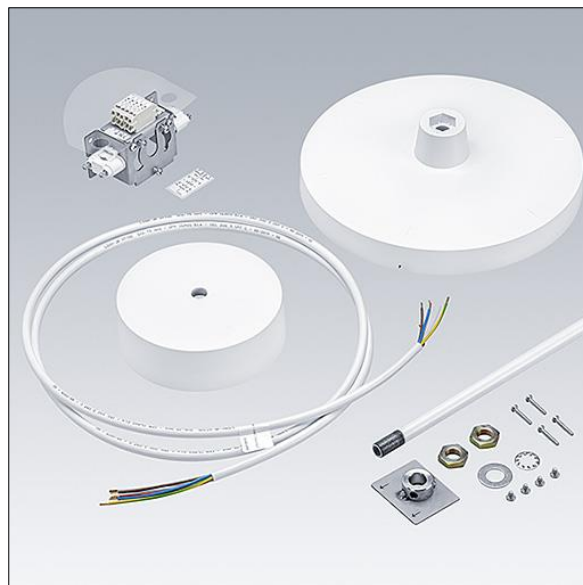

Novaline Style

96635683 NOVS S SUSP SET AP2 WH

THORN

Novaline Style

Draagstangophanging voor productreeks NOVALINE Style. Accessoire voor maat S, bestaande uit een witte paal van 1800 mm lang, klemaansluiting, bevestigingsplaat met witte afdekking, witte plafondrozet in kunststof en voedingskabel.

TLG_NOVS_F_SUSP_SET_AP_WH.jpg

De met een * aangeduide waarden zijn nominale waarden. Tenzij anders aangegeven, gelden de waarden voor een omgevingstemperatuur van 25°C.

De producten van Thorn Lighting worden permanent verder ontwikkeld. We behouden ons het recht voor om zonder verdere publicatie technische of vormelijke wijzigingen aan onze producten aan te brengen.