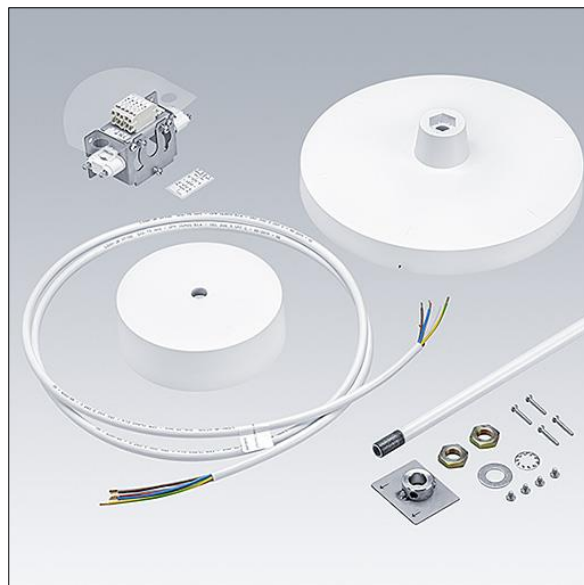

Novaline Style

96635682 NOVS S SUSP SET AP1 WH

THORN

Novaline Style

Draagstangophanging voor productreeks NOVALINE Style. Accessoire voor maat S, bestaande uit een witte paal van 1.000 mm lang, klemaansluiting, bevestigingsplaat met witte afdekking, witte plafondrozet in kunststof en voedingskabel.

TLG_NOVS_F_SUSP_SET_AP_WH.jpg

De met een * aangeduide waarden zijn nominale waarden. Tenzij anders aangegeven, gelden de waarden voor een omgevingstemperatuur van 25°C.

De producten van Thorn Lighting worden permanent verder ontwikkeld. We behouden ons het recht voor om zonder verdere publicatie technische of vormelijke wijzigingen aan onze producten aan te brengen.