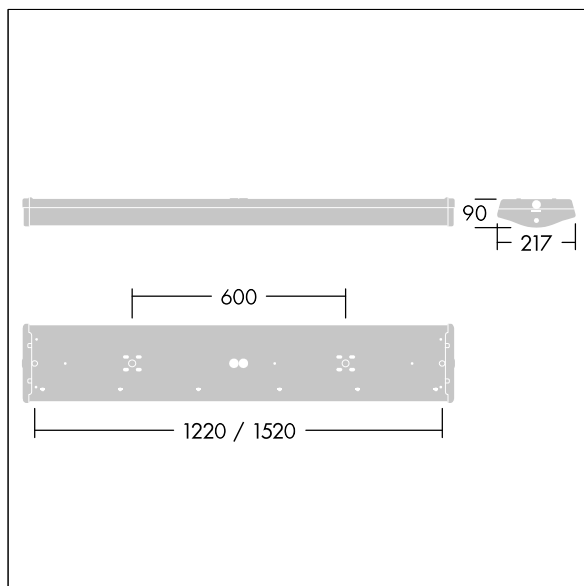

IP44	IK05					850°C	T _a -10 +25
------	------	--	--	--	--	-------	---------------------------

College

Een hoogperformante, opbouw LED armatuur. elektronisch niet stuurbaar voorschakelapparatuur (onbekend). Met extra nachtlichtfunctie (operationele lichtstroom van nachtlucht van 7% van standaard lumen output). Klasse I elektrisch, IP44. Behuizing: wit gelakt staal. Einddoppen: wit polycarbonaat (PC) met een gerond, nauwkeurig geëxtrudeerd transparant prismatisch polycarbonaat (PC) diffusor. Ø21.5mm kabelingang in het midden van de ruggegraat met een optionele kabelinvoer door beide einddoppen. Armatuur wordt geleverd met innovatieve "quick fix" hoefijzer en afdichtingen voor rechtstreekse bevestiging op oppervlak. Bevestigingsmiddelen 1450mm. Standard BESA bevestigingen. Kan gependeld worden met draadophangkit (apart te bestellen). 4 x 2 x 2.5mm² drukklemmen. Compleet met 4000K LED

Afmetingen 1520 x 217 x 90 mm
 Armatuurvermogen: 57,3 W
 Gewicht: 4,47 kg

TLG_CLLG_F_P1.jpg

TLG_CLLG_M_LD1.wmf

Dit product bevat lichtbronnen van energie-efficiëntieklasse D.

De met een * aangeduide waarden zijn nominale waarden. Thorn maakt gebruik van beproefde componenten van toonaangevende leveranciers, maar er kunnen zich echter geïsoleerde gevallen van technologie-gerelateerde storingen van individuele LED's voordoen gedurende de nominale levensduur van het product. Internationale normen bepalen de tolerantie in de initiële flux en de aangesloten belasting op ± 10%. Tenzij anders aangegeven, gelden de waarden voor een omgevingstemperatuur van 25°C.