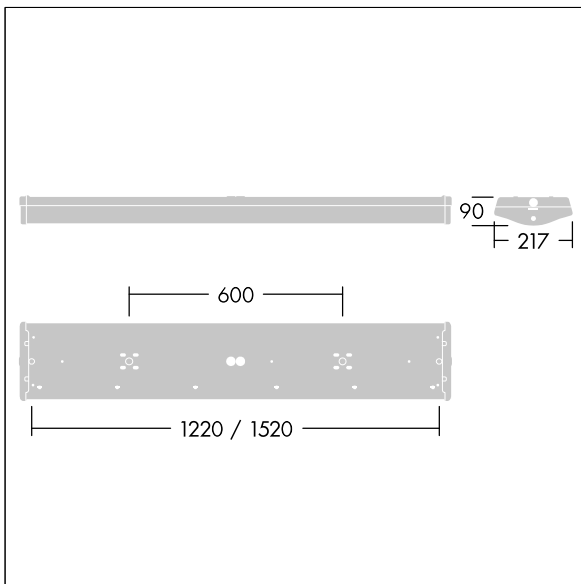

IP44	IK05					850°C	T _a -10 +25
------	------	--	--	--	--	-------	---------------------------

College

Een hoogperformante, opbouw LED armatuur. elektronisch niet stuurbaar voorschakelapparatuur (onbekend). Met extra nachtlichtfunctie (operationele lichtstroom van nachtlucht van 7% van standaard lumen output). Klasse I elektrisch, IP44. Behuizing: wit gelakt staal. Einddoppen: wit polycarbonaat (PC) met een gerond, nauwkeurig geëxtrudeerd transparant prismatisch polycarbonaat (PC) diffusor. Ø21.5mm kabelingang in het midden van de ruggegraat met een optionele kabelinvoer door beide einddoppen. Armatuur wordt geleverd met innovatieve "quick fix" hoefijzer en afdichtingen voor rechtstreekse bevestiging op oppervlak. Bevestigingsmiddelen 1450mm. Standard BESA bevestigingen. Kan gependeld worden met draadophangkit (apart te bestellen). 4 x 2 x 2.5mm² drukklemmen. Compleet met 4000K LED

Afmetingen 1520 x 217 x 90 mm
 Armatuurvermogen: 23,5 W
 Gewicht: 4,47 kg

TLG_CLLG_F_P1.jpg

TLG_CLLG_M_LD1.wmf

Dit product bevat lichtbronnen van energie-efficiëntieklasse D.

De met een * aangeduide waarden zijn nominale waarden. Thorn maakt gebruik van beproefde componenten van toonaangevende leveranciers, maar er kunnen zich echter geïsoleerde gevallen van technologie-gerelateerde storingen van individuele LED's voordoen gedurende de nominale levensduur van het product. Internationale normen bepalen de tolerantie in de initiële flux en de aangesloten belasting op ± 10%. Tenzij anders aangegeven, gelden de waarden voor een omgevingstemperatuur van 25°C.