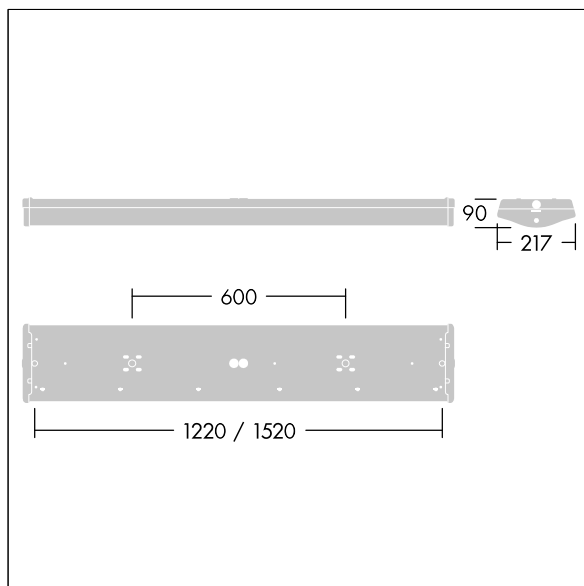

## College

Een hoogperformante, opbouw LED armatuur. elektronisch niet stuurbaar voorschakelapparatuur (onbekend). Met extra nachtlichtfunctie (operationele lichtstroom van nachtlucht van 7% van standaard lumen output). Klasse I elektrisch, IP44. Behuizing: wit gelakt staal. Einddoppen: wit polycarbonaat (PC) met een gerond, nauwkeurig geëxtrudeerd transparant prismatisch polycarbonaat (PC) diffusor. Ø21.5mm kabelingang in het midden van de ruggegraat met een optionele kabelinvoer door beide einddoppen. Armatuur wordt geleverd met innovatieve "quick fix" hoefijzer en afdichtingen voor rechtstreekse bevestiging op oppervlak. Bevestigingsmiddelen 1150mm. Standard BESA bevestigingen. Kan gependeld worden met draadophangkit (apart te bestellen). 4 x 2 x 2.5mm<sup>2</sup> drukklemmen. Compleet met 4000K LED

Afmetingen 1220 x 217 x 90 mm

Armatuurvermogen: 15,8 W

Gewicht: 3,66 kg

TLG\_CLLG\_F\_P1.jpg

TLG\_CLLG\_M\_LD1.wmf

Dit product bevat een lichtbron van energie-efficiëntieklasse D.

De met een \* aangeduide waarden zijn nominale waarden. Thorn maakt gebruik van beproefde componenten van toonaangevende leveranciers, maar er kunnen zich echter geïsoleerde gevallen van technologie-gerelateerde storingen van individuele LED's voordoen gedurende de nominale levensduur van het product. Internationale normen bepalen de tolerantie in de initiële flux en de aangesloten belasting op ± 10%. Tenzij anders aangegeven, gelden de waarden voor een omgevingstemperatuur van 25°C.