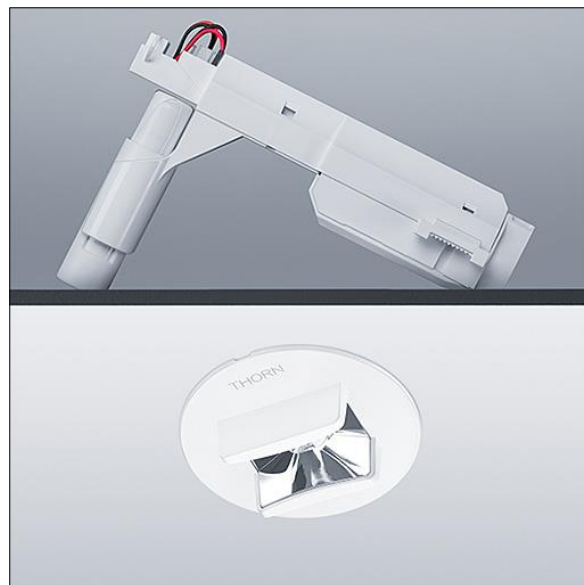

Voorschakelapparatuur voor inbouw in plafond: (onbekend). IP20_IP40, Plafondbouwarmatuur voor plafonduitsnijding van 68 mm en plafonddiktes van 1-25 mm. Lens: polycarbonaat (PC). Armatuur is snel en zonder gereedschap te installeren en onderhouden. Elektrische aansluiting (230 V AC) op kabel tot 2,5 mm², lus-in/lus-uit mogelijk. Optimaal warmtebeheer met een warmteafleider. Permanente schakeling: +5°C tot +25°C, stand-byschakeling: +5°C tot +30°C; voeding: 220-240 V AC (+/- 10%), 50-60 Hz Geschikt voor betoninbouwbehuizing (apart te bestellen). Volledig met LEDs. Uitsparing in plafond Ø 68 mm bij plafonddikte van 1-25 mm.

Standalone armaturen voor noodverlichting maken gebruik van duurzame batterijen. Batterijen van Thorn zijn robuust en worden geleverd met drie jaar garantie (van toepassing behoudens de voorwaarden en bepalingen van, en in de mate zoals uiteengezet in, de fabrieksgarantie op de producten van Thorn, die analogisch van toepassing is en beschikbaar is via <http://www.thornlighting.com/en/products/5-year-guarantee/5-year-warranty/terms-of-guarantee_en.pdf>. De garantie op de batterij gaat niet in als het product later dan drie (3) maanden na levering uit de fabriek is geïnstalleerd (Incoterms 2010).

Armatuurvermogen: 4,5 W

Afmetingen Ø85 x 2 mm

Gewicht: 0,55 kg

TLG_VSTR_F_MRCR_E3D_ESC_WH.jpg