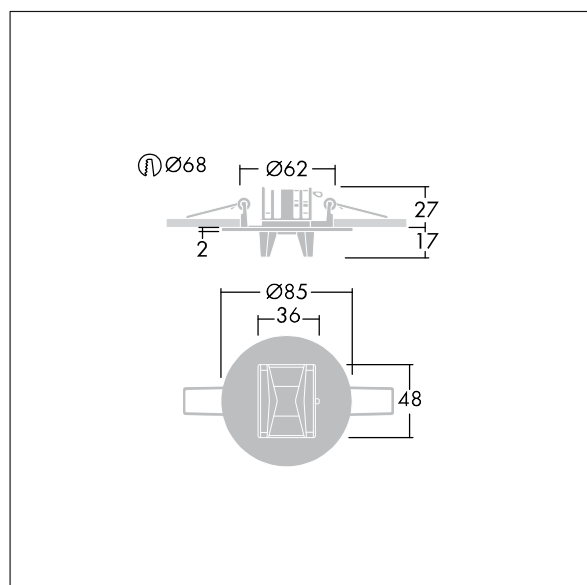

Armatuurvermogen: 4,5 W

Afmetingen Ø85 x 2 mm

Gewicht: 0,55 kg

TLG\_VSTR\_F\_MRCR\_E3D\_ESC\_WH.jpg

TLG\_VYLD\_M\_MRE ROUTE.wmf

Zie ook bijkomende informatie op volgende pagina

De producten van Thorn Lighting worden permanent verder ontwikkeld. We behouden ons het recht voor om zonder verdere publicatie technische of vormelijke wijzigingen aan onze producten aan te brengen.