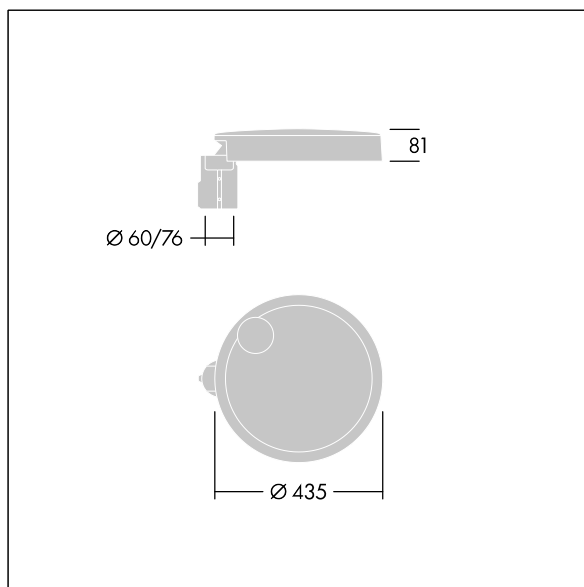

Carat

Sierlijke stadsfontein met duurzame prestaties. Programmeerbaar Converter, ingesteld voor vast vermogen, regelt 12 led's bij 700mA. Element: klein maat, gegoten aluminium (EN AC-44300), poedergelakt getextureerd antraciet (gelijkend op RAL7043). Schacht: antraciet (gelijkend op RAL7043)(onbekend). Kap: glas. Bevestigingen: roestvrij staal met anti-galvanische behandeling. Smalle Weg optiek, Kleurweergave-index min.: 70 Gecorreleerde kleurtemperatuur*: 4000 Kelvin led's meegeleverd. elektrische Klasse II, schokweerstand: IK08, IP66, Ta max.: 35 °C. Geleverd met een insteekadapter met een diam. van 60 mm, vooraf ingesteld voor paaltopmontage, kanteling van 5°. Compleet met H07RN-F-kabel van 5 m, 1,5 mm². (geen)

Afmetingen Ø435 x 81 mm
 Armatuurvermogen: 27 W
 Lichtstroom van armatuur: 3853 lm
 Lichtrendement van armatuur: 143 lm/W
 Gewicht: 6,58 kg
 Scx: 0.04 m²

TLG_CARA_F_S_PostTop.jpg

TLG_CARA_M_SMTF.wmf

De met een * aangeduide waarden zijn nominale waarden. Thorn maakt gebruik van beproefde componenten van toonaangevende leveranciers, maar er kunnen zich echter geïsoleerde gevallen van technologie-gerelateerde storingen van individuele LED's voordoen gedurende de nominale levensduur van het product. Internationale normen bepalen de tolerantie in de initiële flux en de aangesloten belasting op ± 10%. Tenzij anders aangegeven, gelden de waarden voor een omgevingstemperatuur van 25°C.