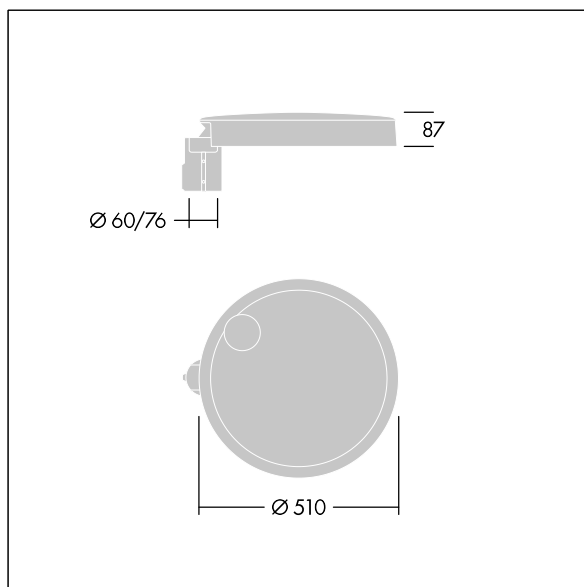

## Carat

Sierlijke stadsfontein met duurzame prestaties. Programmeerbaar Converter, ingesteld voor vast vermogen, regelt 60 led's bij 800mA. Element: groot maat, gegoten aluminium (EN AC-44300), (onbekend) (onbekend) antraciet (gelijkend op RAL7043). Schacht: antraciet (gelijkend op RAL7043)(onbekend). Kap: glas. Bevestigingen: roestvrij staal met anti-galvanische behandeling. Smalle Weg optiek, Kleurweergave-index min.: 70 Geconverteerde kleurtemperatuur\*: 4000 Kelvin led's meegeleverd. elektrische Klasse II, schokweerstand: IK08, IP66, T<sub>a</sub> max.: 35 °C. Geleverd met een insteekadapter met een diam. van 60 mm, vooraf ingesteld voor paaltopmontage, kanteling van 5°. Compleet met H07RN-F-kabel van 12 m, 1,5 mm<sup>2</sup>. (geen)

Afmetingen Ø510 x 87 mm  
 Armatuurvermogen: 145 W  
 Lichtstroom van armatuur: 21063 lm  
 Lichtrendement van armatuur: 145 lm/W  
 Gewicht: 9,64 kg  
 Scx: 0.05 m<sup>2</sup>

TLG\_CARA\_F\_L\_PostTop.jpg