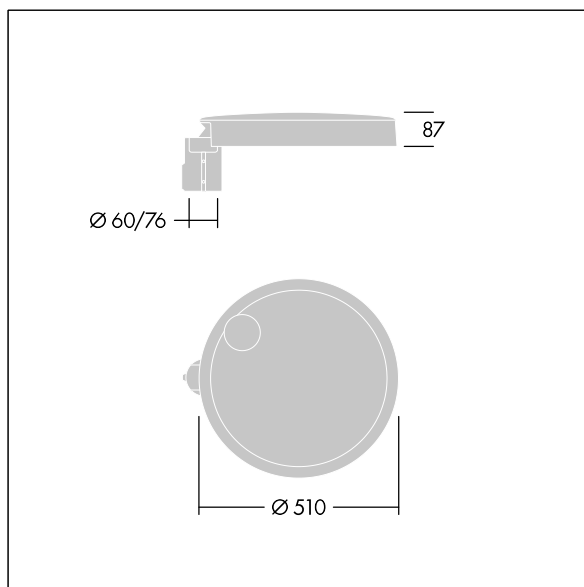

92956213 CT L 60L70 740 NR CL2 WS12 T60F ANT

ISO 9223 C5			IP66	IK08						T _a 35
----------------	--	--	------	------	--	--	--	--	--	-------------------

Carat

Sierlijke stadsfontein met duurzame prestaties. Programmeerbaar Converter, ingesteld voor vast vermogen, regelt 60 led's bij 700mA. Element: groot maat, gegoten aluminium (EN AC-44300), (onbekend) (onbekend) antraciet (gelijkend op RAL7043). Schacht: antraciet (gelijkend op RAL7043)(onbekend). Kap: glas. Bevestigingen: roestvrij staal met anti-galvanische behandeling. Smalle Weg optiek, Kleurweergave-index min.: 70 Gecorreleerde kleurtemperatuur*: 4000 Kelvin led's meegeleverd. elektrische Klasse II, schokweerstand: IK08, IP66, Ta max.: 35 °C. Geleverd met een insteekadapter met een diam. van 60 mm, vooraf ingesteld voor paaltopmontage, kanteling van 5°. Compleet met H07RN-F-kabel van 12 m, 1,5 mm². (geen)

Afmetingen Ø510 x 87 mm
 Armatuurvermogen: 126 W
 Lichtstroom van armatuur: 18873 lm
 Lichtrendement van armatuur: 150 lm/W
 Gewicht: 9,41 kg
 Scx: 0.05 m²

TLG_CARA_F_L_PostTop.jpg

TLG_CARA_M_LMTP.wmf

De met een * aangeduide waarden zijn nominale waarden. Thorn maakt gebruik van beproefde componenten van toonaangevende leveranciers, maar er kunnen zich echter geïsoleerde gevallen van technologie-gerelateerde storingen van individuele LED's voordoen gedurende de nominale levensduur van het product. Internationale normen bepalen de tolerantie in de initiële flux en de aangesloten belasting op ± 10%. Tenzij anders aangegeven, gelden de waarden voor een omgevingstemperatuur van 25°C.

Carat

92956213 CT L 60L70 740 NR CL2 WS12 T60F ANT

THORN