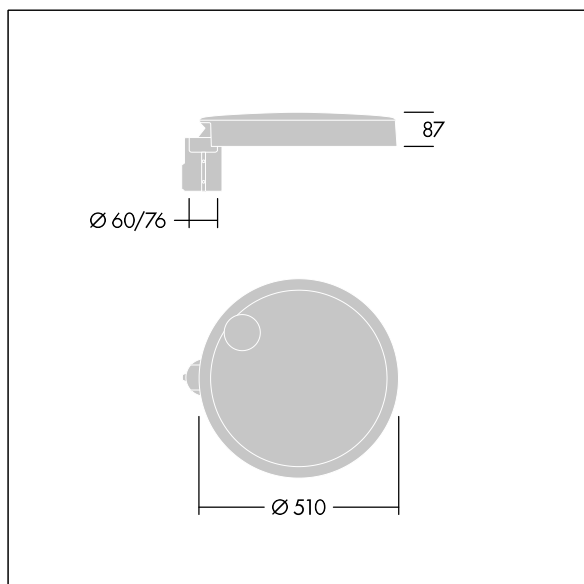

92956212 CT L 48L70 740 NR CL2 WS11 T60F ANT

ISO 9223 C5			IP66	IK08						T _a 35
----------------	--	--	------	------	--	--	--	--	--	-------------------

Carat

Sierlijke stadsfontein met duurzame prestaties. Programmeerbaar Converter, ingesteld voor vast vermogen, regelt 48 led's bij 700mA. Element: groot maat, gegoten aluminium (EN AC-44300), (onbekend) (onbekend) antraciet (gelijkend op RAL7043). Schacht: antraciet (gelijkend op RAL7043)(onbekend). Kap: glas. Bevestigingen: roestvrij staal met anti-galvanische behandeling. Smalle Weg optiek, Kleurweergave-index min.: 70 Gecorreleerde kleurtemperatuur*: 4000 Kelvin led's meegeleverd. elektrische Klasse II, schokweerstand: IK08, IP66, T_a max.: 35 °C. Geleverd met een insteekadapter met een diam. van 60 mm, vooraf ingesteld voor paaltopmontage, kanteling van 5°. Compleet met H07RN-F-kabel van 11 m, 1,5 mm². (geen)

Afmetingen Ø510 x 87 mm
 Armatuurvermogen: 101 W
 Lichtstroom van armatuur: 15232 lm
 Lichtrendement van armatuur: 151 lm/W
 Gewicht: 9,35 kg
 Scx: 0.05 m²

TLG_CARA_F_L_PostTop.jpg

TLG_CARA_M_LMTP.wmf

De met een * aangeduide waarden zijn nominale waarden. Thorn maakt gebruik van beproefde componenten van toonaangevende leveranciers, maar er kunnen zich echter geïsoleerde gevallen van technologie-gerelateerde storingen van individuele LED's voordoen gedurende de nominale levensduur van het product. Internationale normen bepalen de tolerantie in de initiële flux en de aangesloten belasting op ± 10%. Tenzij anders aangegeven, gelden de waarden voor een omgevingstemperatuur van 25°C.