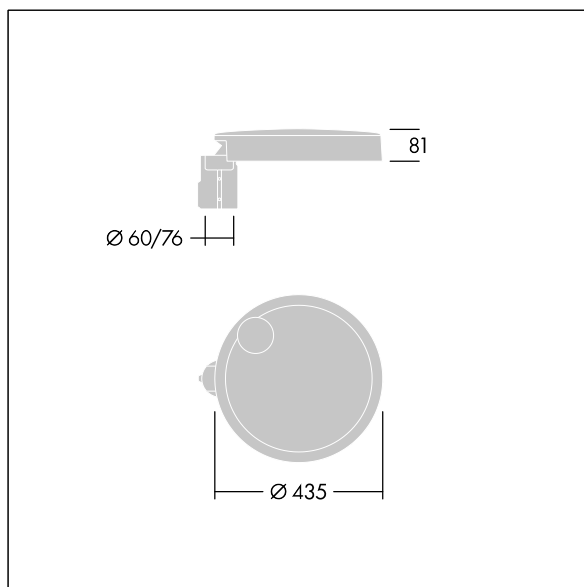

Carat

Sierlijke stadsfontein met duurzame prestaties. Programmeerbaar Converter, ingesteld voor vast vermogen, regelt 24 led's bij 700mA. Element: klein maat, gegoten aluminium (EN AC-44300), poedergelakt getextureerd antraciet (gelijkend op RAL7043). Schacht: antraciet (gelijkend op RAL7043)(onbekend). Kap: glas. Bevestigingen: roestvrij staal met anti-galvanische behandeling. Smalle Weg optiek, Kleurweergave-index min.: 70 Gecorreleerde kleurtemperatuur*: 4000 Kelvin led's meegeleverd. elektrische Klasse II, schokweerstand: IK08, IP66, Ta max.: 35 °C. Geleverd met een insteekadapter met een diam. van 60 mm, vooraf ingesteld voor paaltopmontage, kanteling van 5°. Compleet met H07RN-F-kabel van 7 m, 1,5 mm². (geen)

Afmetingen Ø435 x 81 mm
 Armatuurvermogen: 52 W
 Lichtstroom van armatuur: 7667 lm
 Lichtrendement van armatuur: 147 lm/W
 Gewicht: 6,67 kg
 Scx: 0.04 m²

TLG_CARA_F_S_PostTop.jpg

TLG_CARA_M_SMTF.wmf

De met een * aangeduide waarden zijn nominale waarden. Thorn maakt gebruik van beproefde componenten van toonaangevende leveranciers, maar er kunnen zich echter geïsoleerde gevallen van technologie-gerelateerde storingen van individuele LED's voordoen gedurende de nominale levensduur van het product. Internationale normen bepalen de tolerantie in de initiële flux en de aangesloten belasting op ± 10%. Tenzij anders aangegeven, gelden de waarden voor een omgevingstemperatuur van 25°C.