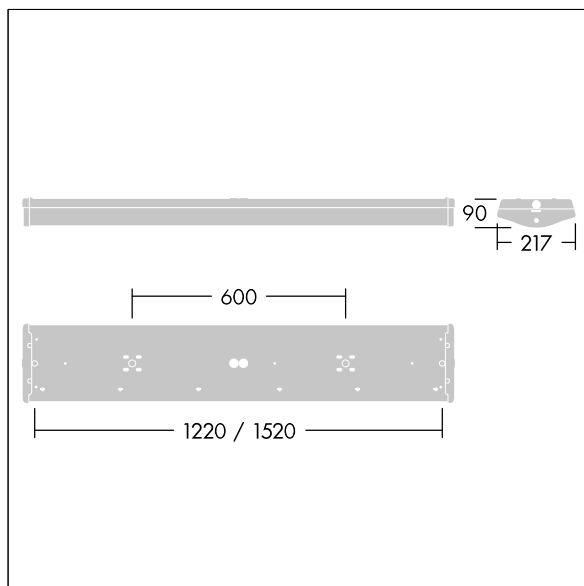

IP44	IK05					850°C	T _a 0 +25
------	------	--	--	--	--	-------	-------------------------

College

Een hoogperformante, opbouw LED armatuur.
Elektronisch, DALI dimbaar Noodverlichtingscircuit, manuele test (3uur). Geïntegreerde mini-sensa kop voor volledige aanwezigheids-, daglicht- en remote sturing. Klasse I elektrisch, IP44. Behuizing: wit gelakt staal. Einddoppen: wit polycarbonaat (PC) met een gerond, nauwkeurig geëxtrudeerd transparant prismatisch polycarbonaat (PC) (geen). Ø21.5mm kabelingang in het midden van de ruggegraat met een optionele kabelinvoer door beide einddoppen. Armatuur wordt geleverd met innovatieve "quick fix" hoefijzer en afdichtingen voor rechtstreekse bevestiging op oppervlak. Bevestigingsmiddelen 1450mm. Standard BESA bevestigingen. Kan gependeld worden met draadophangkit (apart te bestellen). 6 x 2 x 2.5mm² drukklemmen. Compleet met 4000K LED

Afmetingen 1520 x 217 x 90 mm
Armatuurvermogen: 36,5 W
Gewicht: 4,88 kg

TLG_CLLG_F_P1HFSX.jpg

TLG_CLLG_M_LD1.wmf

Dit product bevat lichtbronnen van energie-efficiëntieklasse D.

De met een * aangeduide waarden zijn nominale waarden. Thorn maakt gebruik van beproefde componenten van toonaangevende leveranciers, maar er kunnen zich echter geïsoleerde gevallen van technologie-gerelateerde storingen van individuele LED's voordoen gedurende de nominale levensduur van het product. Internationale normen bepalen de tolerantie in de initiële flux en de aangesloten belasting op $\pm 10\%$. Tenzij anders aangegeven, gelden de waarden voor een omgevingstemperatuur van 25°C.