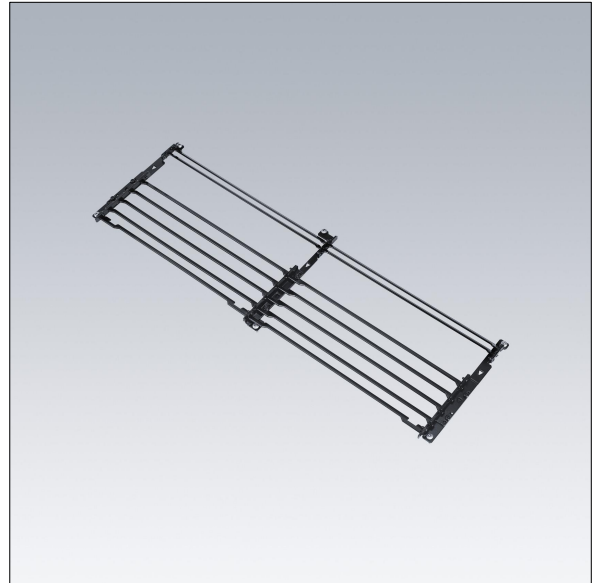

96671493 ALTIS G4G5 1 BRICK LOUVRE A5

Rasterset voor 1 Altis ledmodule met Asymmetrisch 50° lichtspreiding. Voor of na installatie ter plaatse te installeren. Afgewerkt in zwart (nagenoeg RAL9005).

Voor designadvies kunt u terecht bij onze vertegenwoordiger in uw regio.

TLG_ALT5_F_LVA.jpg