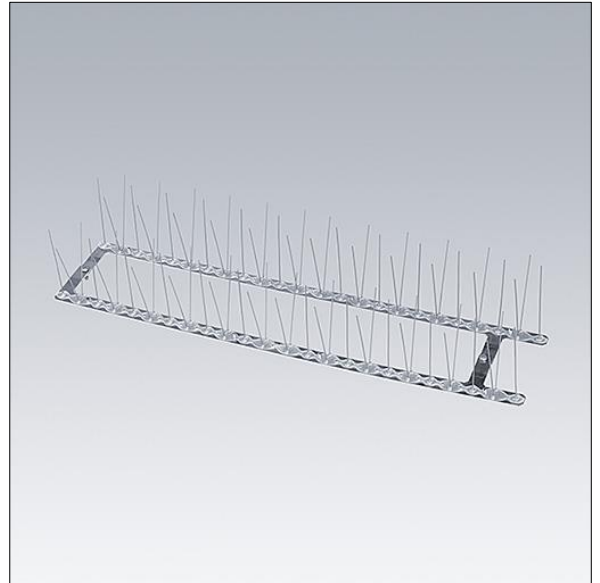

**96671489 ALTIS G4G5 BIRD DETERRENT**

Drager bedekt met pinnen, die boven op de Altis 1 module wordt gemonteerd om te voorkomen dat vogels erop neerstrijken. Hun uitwerpselen kunnen de lak beschadigen en in kustgebieden kunnen ze corrosie veroorzaken. Deze accessoire is verplicht in kustgebieden.

TLG\_ALT5\_F\_BD.jpg