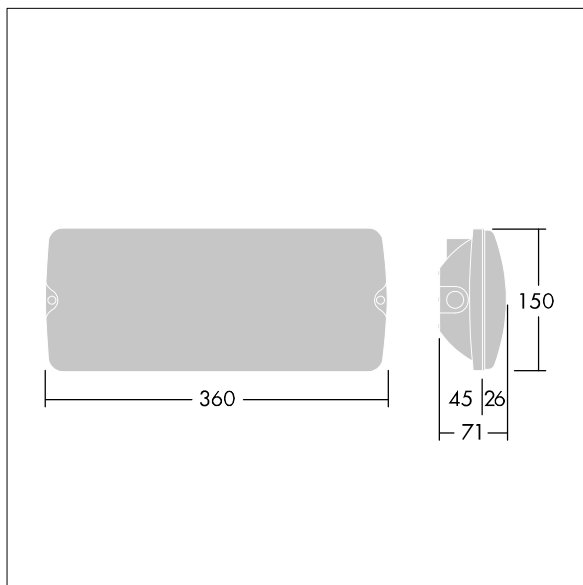

Voyager Solid

THORN

96635565 Voyager SOLID L P MS HP E3BC WH

IEC EN 60598-1 RG 1	IP65	IK07	CE	T _a -20 +40
---------------------------	------	------	----	---------------------------

Voyager Solid

IP65 led-armatuur voor veiligheid, voor opbouwmontage plafond. Half-inbouw mogelijk met optioneel montageframe. niet bestuurbaar voorschakelapparatuur Armatuur met individuele batterijvoeding voor 3 uur veiligheidsverlichting (permanent of stand-by) met geïntegreerde radiomodule basicDim Wireless (Casambi) voor een draadloze communicatie met centraal monitoringsysteem. Radiofrequentie: 2,4 - 2,483 GHz, radiosignaalsterkte: +4 dBm. Element: polycarbonaat (PC). Kap: transparant polycarbonaat (PC). elektrische Klasse II.

Afmetingen 360 x 150 x 71 mm
Armatuurvermogen: 12,5 W
Gewicht: 1,6 kg

TLG_VYSO_F_OPL.jpg

TLG_VYSO_M_LDL.wmf

De met een * aangeduide waarden zijn nominale waarden. Thorn maakt gebruik van beproefde componenten van toonaangevende leveranciers, maar er kunnen zich echter geïsoleerde gevallen van technologie-gerelateerde storingen van individuele LED's voordoen gedurende de nominale levensduur van het product. Internationale normen bepalen de tolerantie in de initiële flux en de aangesloten belasting op $\pm 10\%$. Tenzij anders aangegeven, gelden de waarden voor een omgevingstemperatuur van 25°C.