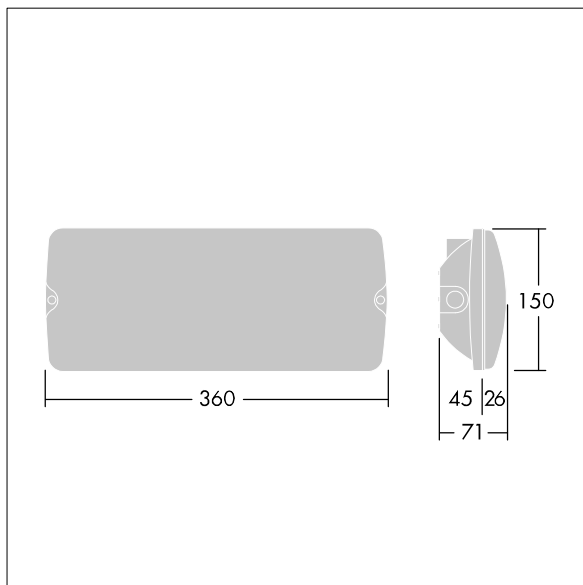

## Voyager Solid

IP65 led-armatuur voor veiligheid, voor opbouwmontage plafond. Half-inbouw mogelijk met optioneel montageframe. niet bestuurbaar voorschakelapparatuur Armatuur met individuele batterijvoeding voor 3 uur veiligheidsverlichting (permanent of stand-by) met geïntegreerde radiomodule basicDim Wireless (Casambi) voor een draadloze communicatie met centraal monitoringsysteem. Radiofrequentie: 2,4 - 2,483 GHz, radiosignaalsterkte: +4 dBm. Element: wit polycarbonaat (PC). Kap: transparant polycarbonaat (PC). elektrische Klasse II. Interne ISO-tekst verkrijgbaar voor een kijkafstand van 26m Various3}.

Afmetingen 360 x 150 x 71 mm  
Armatuurvermogen: 4,2 W  
Gewicht: 1,05 kg

TLG\_VYSO\_F\_OPL.jpg

TLG\_VYSO\_M\_LDL.wmf

De met een \* aangeduide waarden zijn nominale waarden. Thorn maakt gebruik van beproefde componenten van toonaangevende leveranciers, maar er kunnen zich echter geïsoleerde gevallen van technologie-gerelateerde storingen van individuele LED's voordoen gedurende de nominale levensduur van het product. Internationale normen bepalen de tolerantie in de initiële flux en de aangesloten belasting op  $\pm 10\%$ . Tenzij anders aangegeven, gelden de waarden voor een omgevingstemperatuur van 25°C.