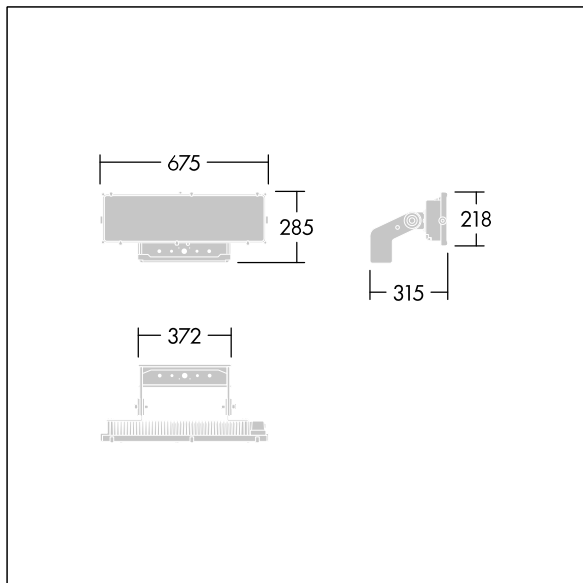

TLG_ALT5_M_V1.wmf

Dit product bevat een lichtbron van energie-efficiëntieklasse D.

De met een * aangeduide waarden zijn nominale waarden. Thorn maakt gebruik van beproefde componenten van toonaangevende leveranciers, maar er kunnen zich echter geïsoleerde gevallen van technologie-gerelateerde storingen van individuele LED's voordoen gedurende de nominale levensduur van het product. Internationale normen bepalen de tolerantie in de initiële flux en de aangesloten belasting op $\pm 10\%$. Tenzij anders aangegeven, gelden de waarden voor een omgevingstemperatuur van 25°C.

De producten van Thorn Lighting worden permanent verder ontwikkeld. We behouden ons het recht voor om zonder verdere publicatie technische of vormelijke wijzigingen aan onze producten aan te brengen.

© Thorn Lighting