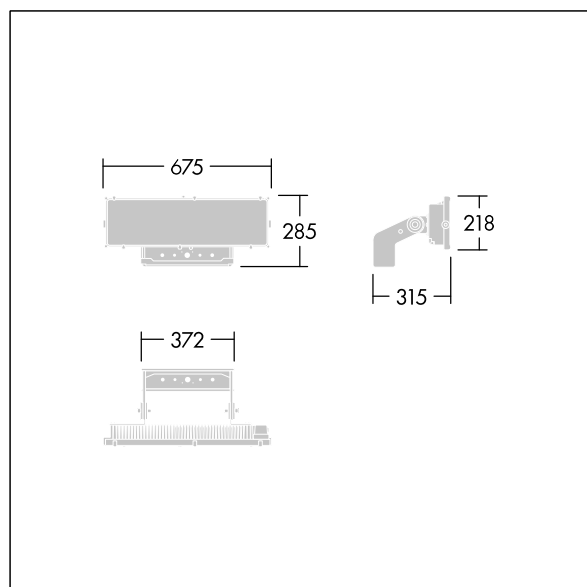

TLG_ALT5_M_V1.wmf

Dit product bevat een lichtbron van energie-efficiëntieklasse D.

De met een * aangeduide waarden zijn nominale waarden. Thorn maakt gebruik van beproefde componenten van toonaangevende leveranciers, maar er kunnen zich echter geïsoleerde gevallen van technologie-gerelateerde storingen van individuele LED's voordoen gedurende de nominale levensduur van het product. Internationale normen bepalen de tolerantie in de initiële flux en de aangesloten belasting op $\pm 10\%$. Tenzij anders aangegeven, gelden de waarden voor een omgevingstemperatuur van 25°C.

De producten van Thorn Lighting worden permanent verder ontwikkeld. We behouden ons het recht voor om zonder verdere publicatie technische of vormelijke wijzigingen aan onze producten aan te brengen.

© Thorn Lighting