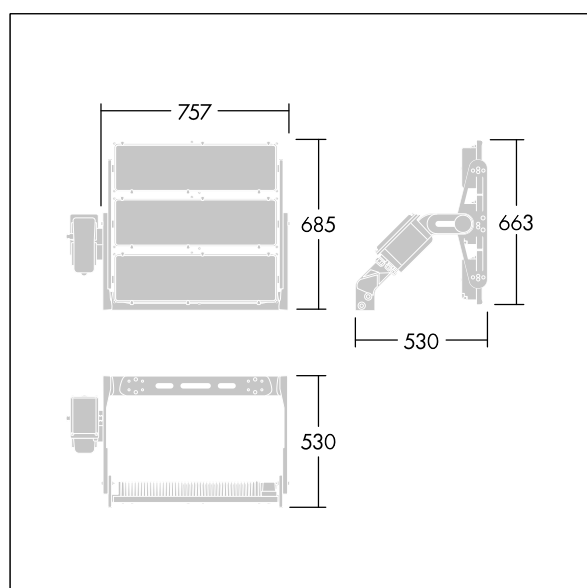

TLG_ALT5_M_V3.wmf

Dit product bevat een lichtbron van energie-efficiëntieklasse D.

De met een * aangeduide waarden zijn nominale waarden. Thorn maakt gebruik van beproefde componenten van toonaangevende leveranciers, maar er kunnen zich echter geïsoleerde gevallen van technologie-gerelateerde storingen van individuele LED's voordoen gedurende de nominale levensduur van het product. Internationale normen bepalen de tolerantie in de initiële flux en de aangesloten belasting op $\pm 10\%$. Tenzij anders aangegeven, gelden de waarden voor een omgevingstemperatuur van 25°C.

De producten van Thorn Lighting worden permanent verder ontwikkeld. We behouden ons het recht voor om zonder verdere publicatie technische of vormelijke wijzigingen aan onze producten aan te brengen.
© Thorn Lighting