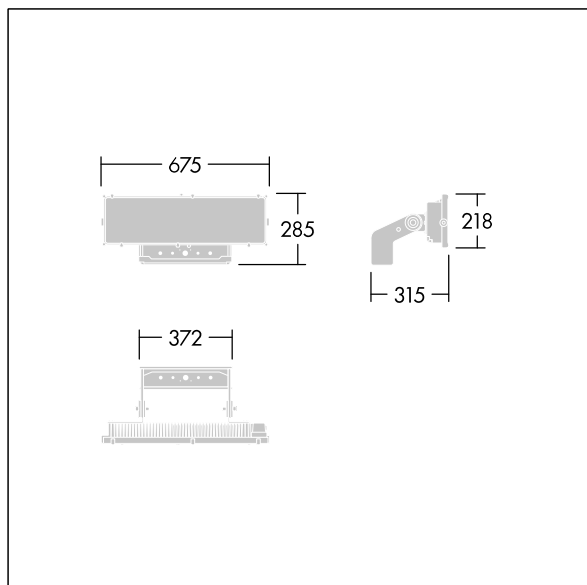

TLG_ALT5_M_V1.wmf

Dit product bevat een lichtbron van energie-efficiëntieklasse D.

De met een * aangeduide waarden zijn nominale waarden. Thorn maakt gebruik van beproefde componenten van toonaangevende leveranciers, maar er kunnen zich echter geïsoleerde gevallen van technologie-gerelateerde storingen van individuele LED's voordoen gedurende de nominale levensduur van het product. Internationale normen bepalen de tolerantie in de initiële flux en de aangesloten belasting op $\pm 10\%$. Tenzij anders aangegeven, gelden de waarden voor een omgevingstemperatuur van 25°C.

De producten van Thorn Lighting worden permanent verder ontwikkeld. We behouden ons het recht voor om zonder verdere publicatie technische of vormelijke wijzigingen aan onze producten aan te brengen.

© Thorn Lighting