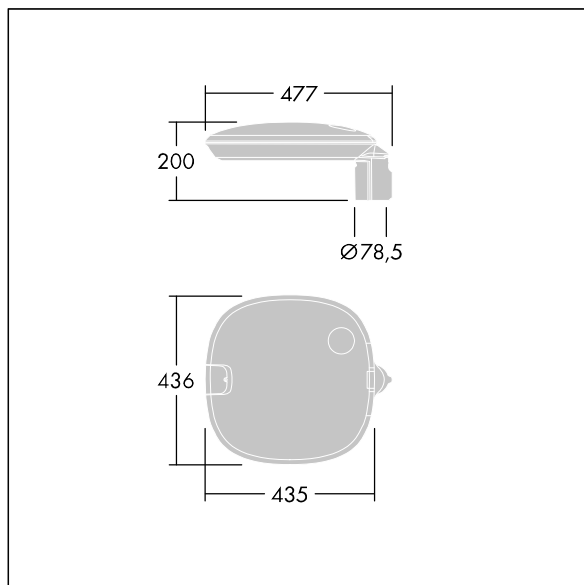

# THORN

96635481 FW 24L35-740 NR CL2 T60F ANT

|                |  |      |      |  |  |  |                           |
|----------------|--|------|------|--|--|--|---------------------------|
| ISO 9223<br>C5 |  | IP66 | IK10 |  |  |  | T <sub>a</sub> -30<br>+25 |
|----------------|--|------|------|--|--|--|---------------------------|

## Flow

Een zeer veelzijdige led-lantaarn met een Smalle Weg, asymmetrisch spreiding. niet stuurbaar voorschakelapparatuur regelt 24 leds bij 350mA. Compatibel met PL, LRT, 7-pen Nema-stekker. elektrische Klasse II, IP66, IK10. Behuizing, overkapping en bevestigingsstuk: gegoten aluminium (EN AC-47100) poedergelakt antraciet (gelijkend op RAL7043).. Behuizing: 6 mm dik transparant glas. Compleet met 4000K LED. Paaltopmontage op zuil met een diam. van 60 mm, kanteling van 5°, verstelbaar van -0° tot +10°.

Afmetingen 435 x 436 x 200 mm  
Armatuurvermogen: 28 W  
Lichtstroom van armatuur: 4034 lm  
Lichtrendement van armatuur: 144 lm/W  
Gewicht: 8,5 kg  
Scx: 0.054 m<sup>2</sup>

TLG\_FLOW\_F\_MTP\_CL.jpg