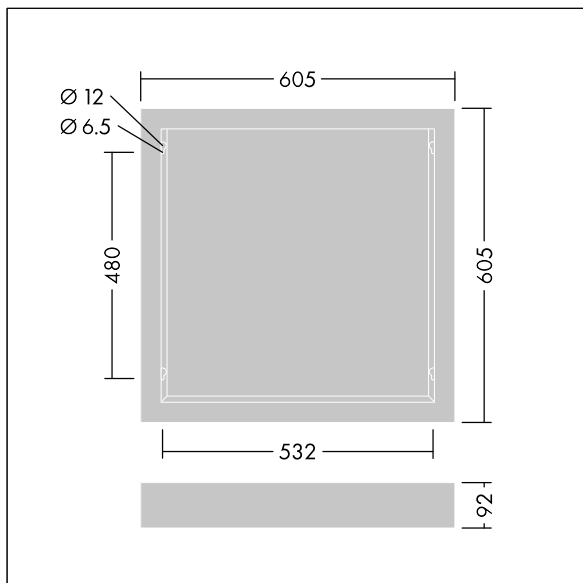

IQ Beam

THORN

96635031 BETA 3 IQ BEAM SURFACE MOUNT KIT Q600

IQ Beam

Opbouwmontagedoos voor IQ Beam armatuur van 596 x 596 mm.

Element: wit gelakt staal

Niet compatibel met Linect®. Kabellengte van minimaal 1 m vereist voor alle installaties.

Afmetingen 605 x 605 x 92 mm

Gewicht: 1,9 kg

TLG_BET3_F_SKIT.jpg

TLG_BET3_M_SKIT600.wmf

De met een * aangeduide waarden zijn nominale waarden. Tenzij anders aangegeven, gelden de waarden voor een omgevingstemperatuur van 25°C.