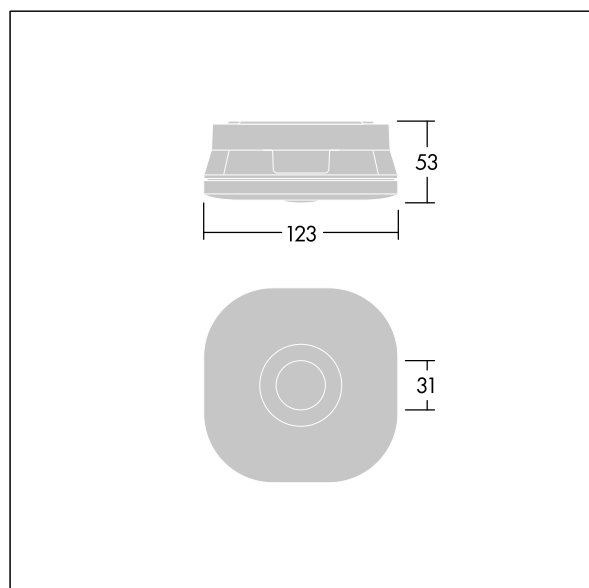

TLG_VOYF_M_MSC_NM.wmf

De met een * aangeduide waarden zijn nominale waarden. Thorn maakt gebruik van beproefde componenten van toonaangevende leveranciers, maar er kunnen zich echter geïsoleerde gevallen van technologie-gerelateerde storingen van individuele LED's voordoen gedurende de nominale levensduur van het product. Internationale normen bepalen de tolerantie in de initiële flux en de aangesloten belasting op $\pm 10\%$. Tenzij anders aangegeven, gelden de waarden voor een omgevingstemperatuur van 25°C.

De producten van Thorn Lighting worden permanent verder ontwikkeld. We behouden ons het recht voor om zonder verdere publicatie technische of vormelijke wijzigingen aan onze producten aan te brengen.

© Thorn Lighting