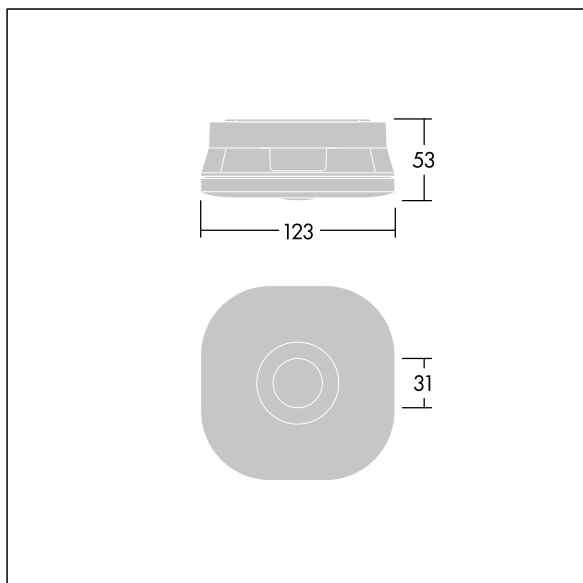

TLG_VOYF_M_MSC_NM.wmf

De met een * aangeduide waarden zijn nominale waarden. Thorn maakt gebruik van beproefde componenten van toonaangevende leveranciers, maar er kunnen zich echter geïsoleerde gevallen van technologie-gerelateerde storingen van individuele LED's voordoen gedurende de nominale levensduur van het product. Internationale normen bepalen de tolerantie in de initiële flux en de aangesloten belasting op $\pm 10\%$. Tenzij anders aangegeven, gelden de waarden voor een omgevingstemperatuur van 25°C.

De producten van Thorn Lighting worden permanent verder ontwikkeld. We behouden ons het recht voor om zonder verdere publicatie technische of vormelijke wijzigingen aan onze producten aan te brengen.

© Thorn Lighting