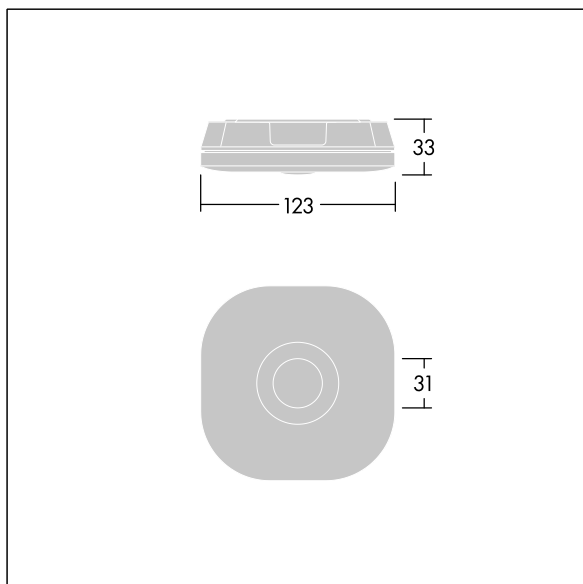

TLG_VOYF_M_MSC_SLIM_NM.wmf

De met een * aangeduide waarden zijn nominale waarden. Thorn maakt gebruik van beproefde componenten van toonaangevende leveranciers, maar er kunnen zich echter geïsoleerde gevallen van technologie-gerelateerde storingen van individuele LED's voordoen gedurende de nominale levensduur van het product. Internationale normen bepalen de tolerantie in de initiële flux en de aangesloten belasting op $\pm 10\%$. Tenzij anders aangegeven, gelden de waarden voor een omgevingstemperatuur van 25°C.

De producten van Thorn Lighting worden permanent verder ontwikkeld. We behouden ons het recht voor om zonder verdere publicatie technische of vormelijke wijzigingen aan onze producten aan te brengen.

© Thorn Lighting